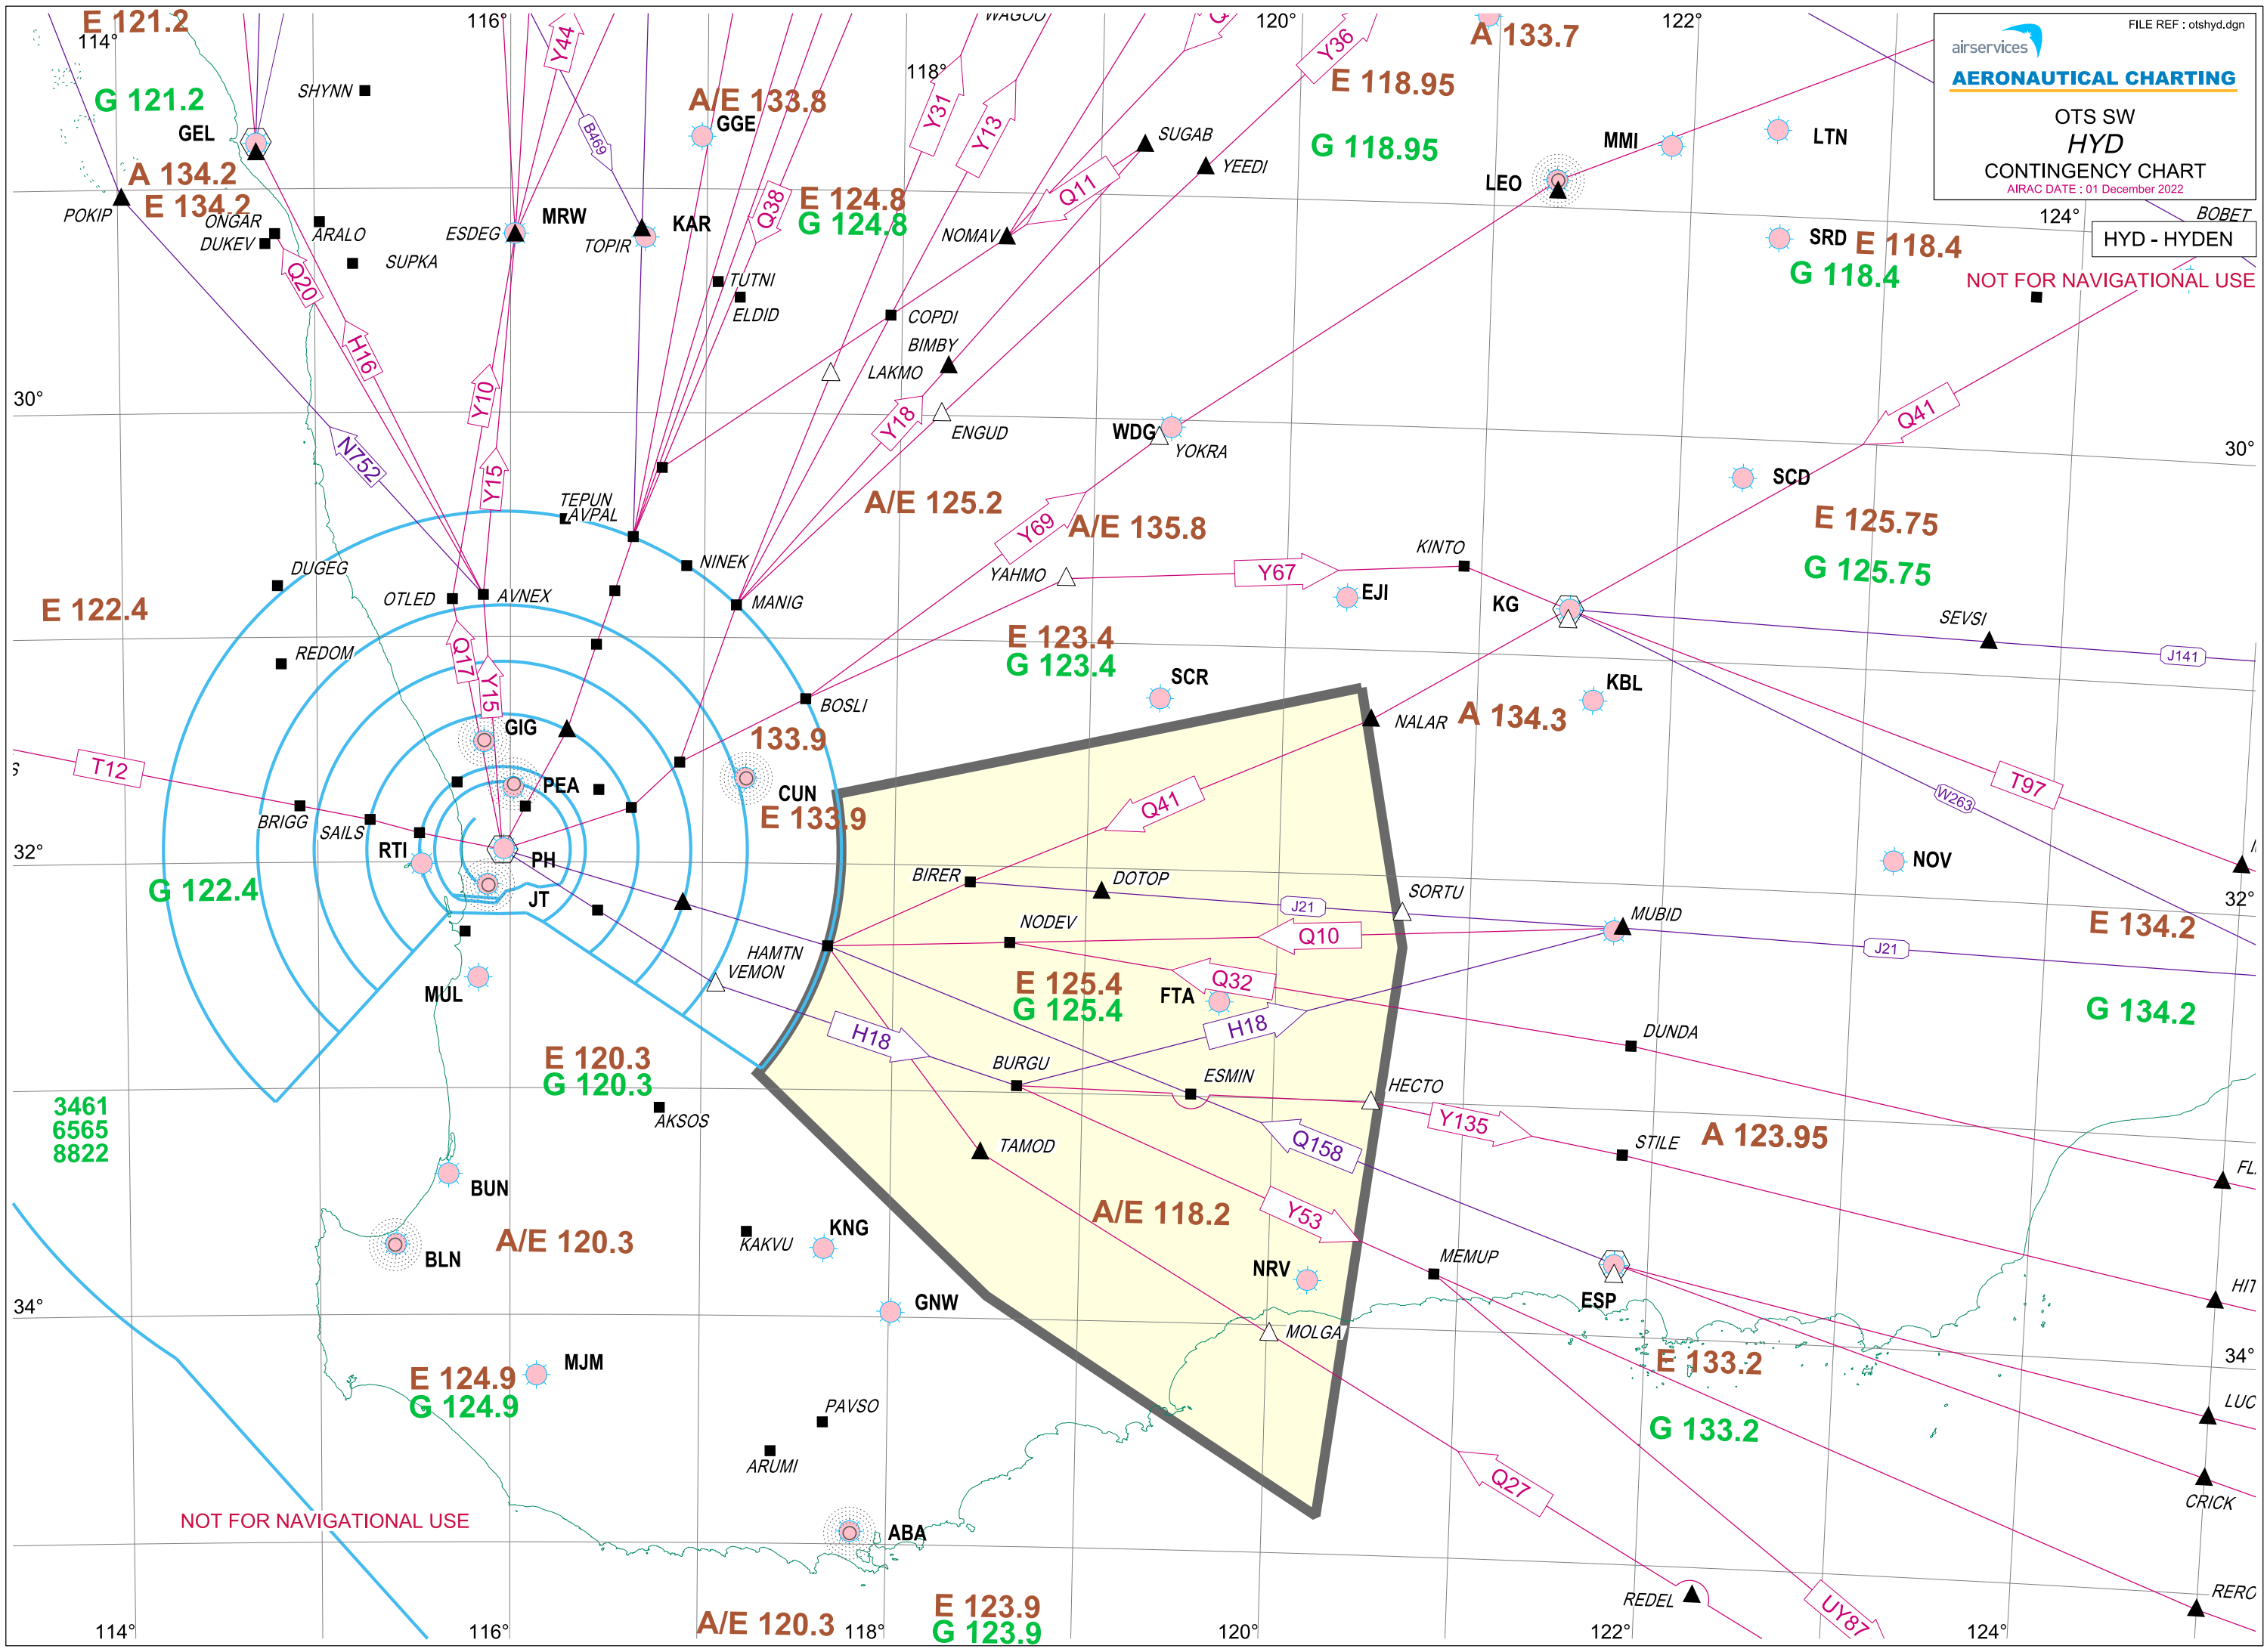

HYD - HYDEN
 NOT FOR NAVIGATIONAL USE

E 122.4

G 122.4

E 120.3
G 120.3

E 124.9
G 124.9

A/E 120.3 E 123.9
 G 123.9

133.9
E 133.9

E 125.4
G 125.4

A/E 118.2

E 123.4
G 123.4

A/E 125.2

A/E 135.8

E 118.95

G 118.95

A 133.7

E 125.75
G 125.75

SRD E 118.4
G 118.4

E 134.2

G 134.2

3461
6565
8822

NOT FOR NAVIGATIONAL USE

NOT FOR NAVIGATIONAL USE