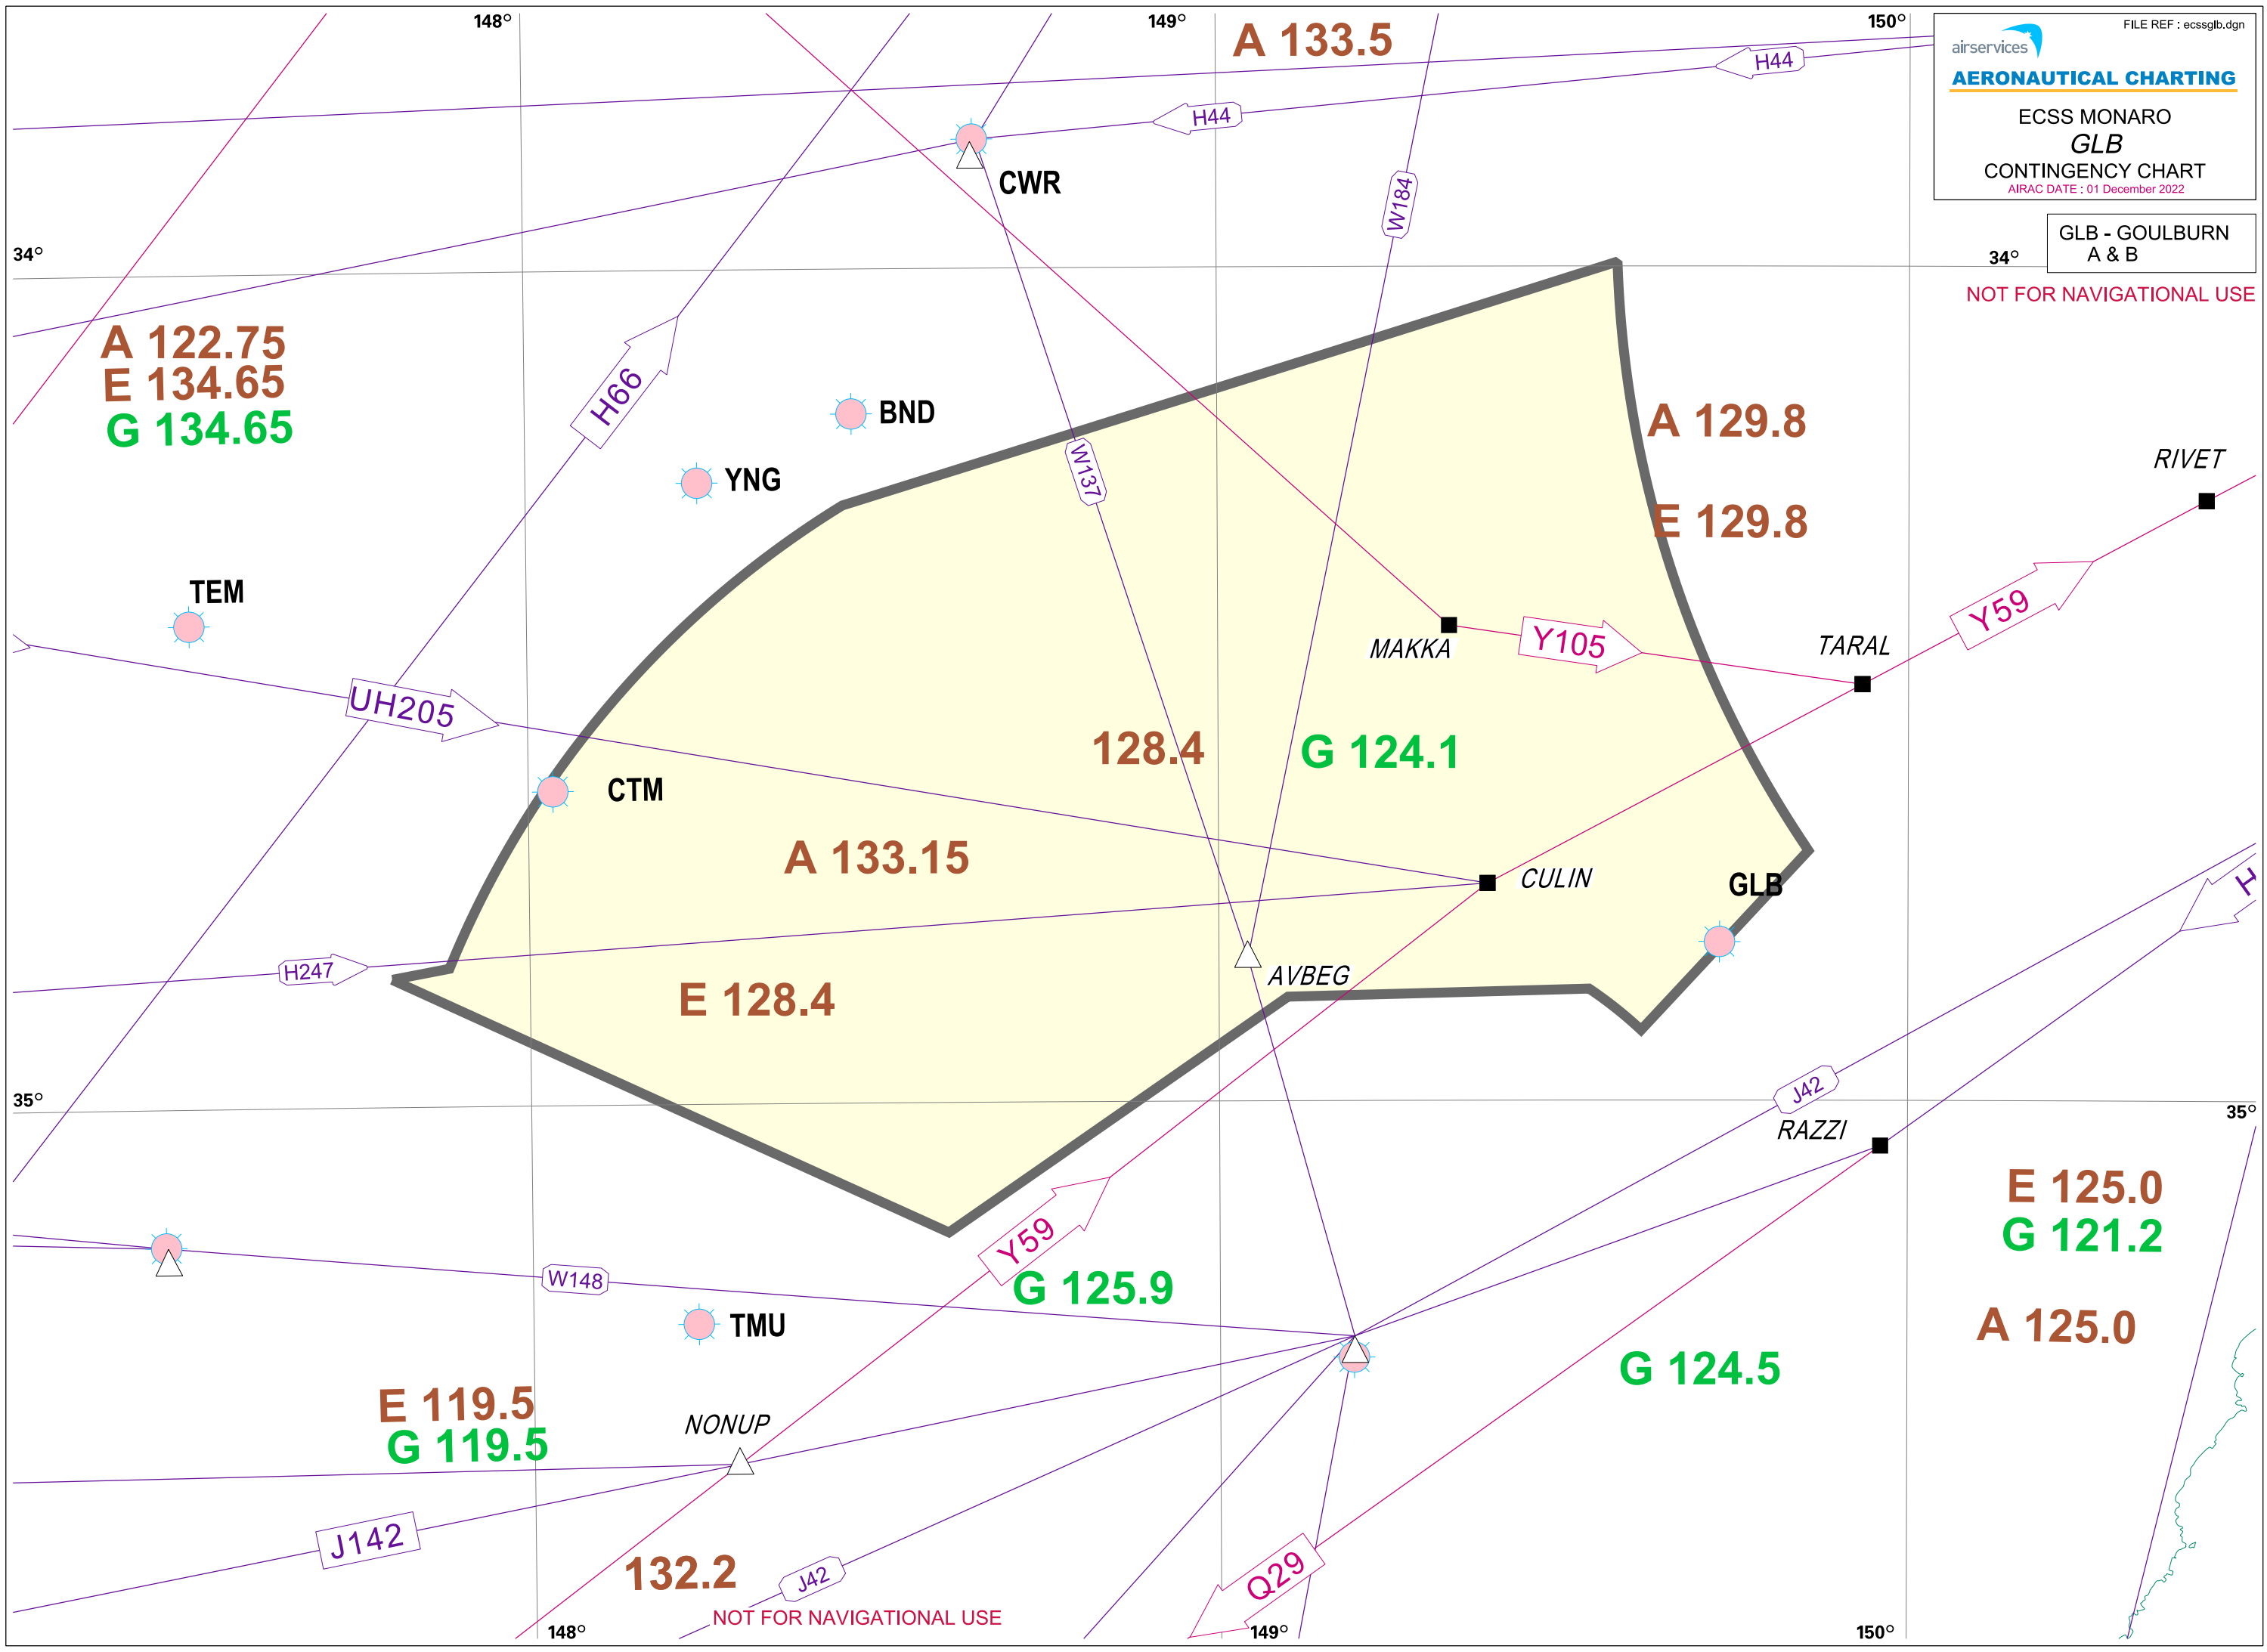

GLB - GOULBURN  
 A & B

NOT FOR NAVIGATIONAL USE

**A 122.75**  
**E 134.65**  
**G 134.65**

**A 133.5**

**A 129.8**  
**E 129.8**

**A 133.15**

**128.4**

**G 124.1**

**E 128.4**

**G 125.9**

**G 124.5**

**E 125.0**  
**G 121.2**  
**A 125.0**

**E 119.5**  
**G 119.5**

**132.2**

NOT FOR NAVIGATIONAL USE