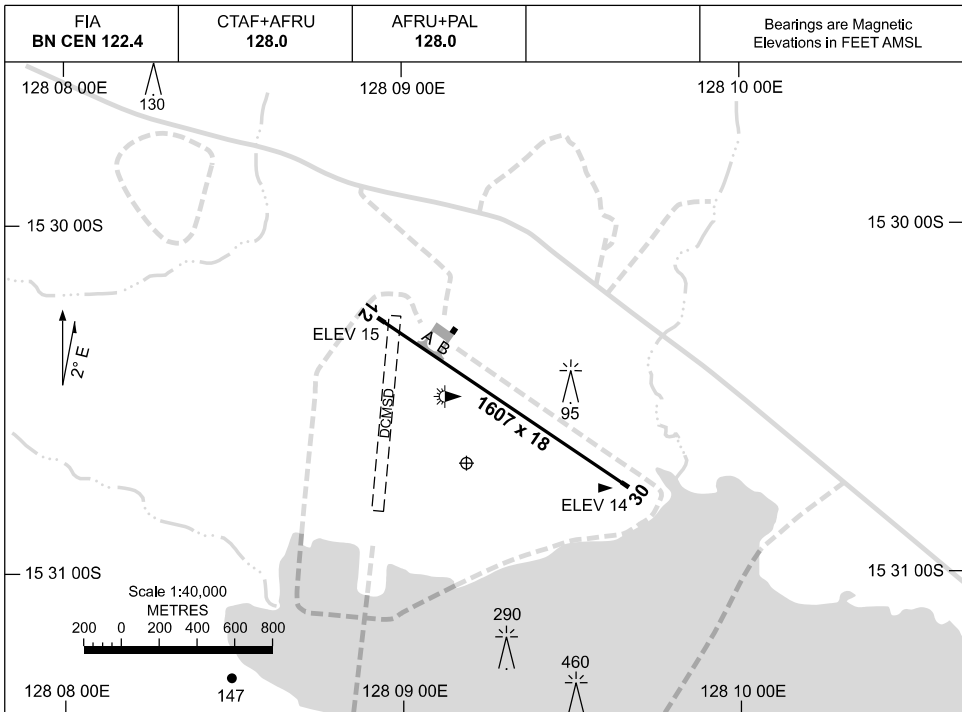

09 JUL 2026

AD ELEV 15  
15 30 41S 128 09 11E

**AERODROME CHART**  
**WYNDHAM, WA (YWYM)**

|  |   |
|--|---|
|  | <b>AERODROME LIGHTING</b>                                 |
| <b>RWY</b>   | TAXIWAY : BLUE EDGE<br>RL : AFRU+PAL 128.0, SDBY (15 SEC) |
| <b>12</b> <small>122</small><br><b>302</b> <b>30</b> | LIRL<br>LIRL  |
|  |   |