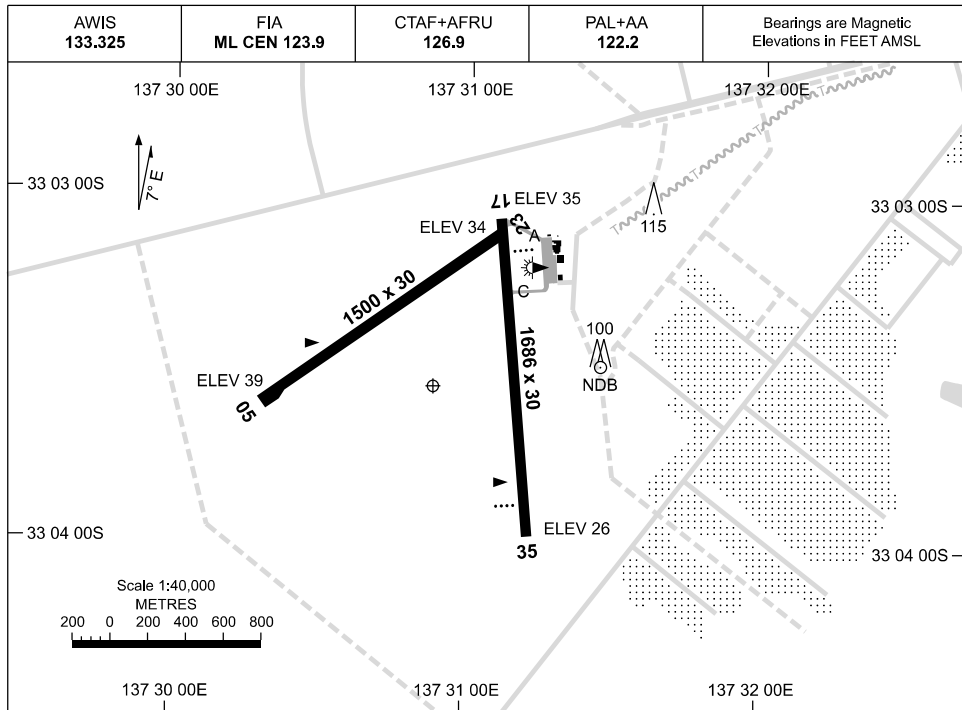

09 JUL 2026

AD ELEV 41
33 03 32S 137 30 52E

AERODROME CHART
WHYALLA, SA (YWHA)

	AERODROME LIGHTING
RWY	TAXIWAY : BLUE EDGE TWY A AND C RL : PAL+AA 122.2, SDBY (15 SEC)
17 ¹⁶⁷ 347 35	PAPI 3.0° 45FT LIRL PAPI 3.0° 45FT LIRL
05 ⁰⁴⁷ 227 23	NIL NIL

NOTES

1. FIA FREQ 123.9 AVBL CIRCUIT AREA.
2. AWIS RQ ONE PULSE TO ACTIVATE.

Changes: AWIS FREQ.

WHAAD01-187