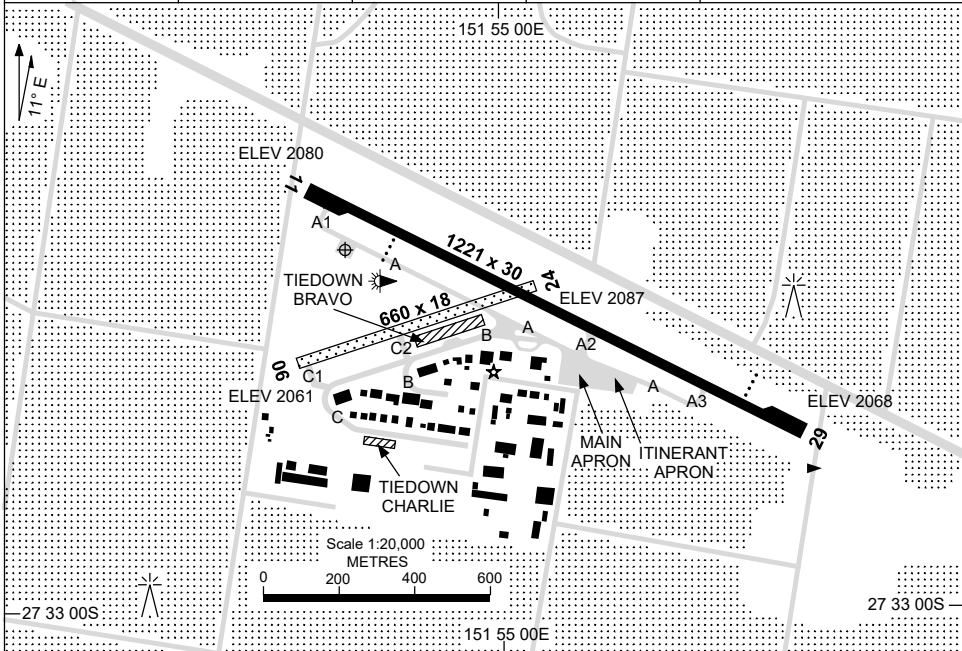

7 SEP 2023

AD ELEV 2087
27 32 29S 151 54 45E

AERODROME CHART
TOOWOOMBA, QLD (YTWB)

AWIS 127.05	FIA BN CEN 121.2	CTAF+AFRU 127.65	PAL+AA 122.4	Bearings are Magnetic Elevations in FEET AMSL
----------------	---------------------	---------------------	-----------------	--

RWY		AERODROME LIGHTING
		ABN : ALTN W/G 5 SEC TAXIWAY : GREEN CL TWY A, B (PARTIAL) BLUE EDGE TWY A1, A2, A3 RL : PAL+AA 122.4 , SDBY (15 SEC)
11	106	PAPI RIGHT SIDE 3.0° 45FT RTIL LIRL
286	29	PAPI RIGHT SIDE 3.0° 45FT RTIL LIRL
06	062	NIL
242	24	NIL