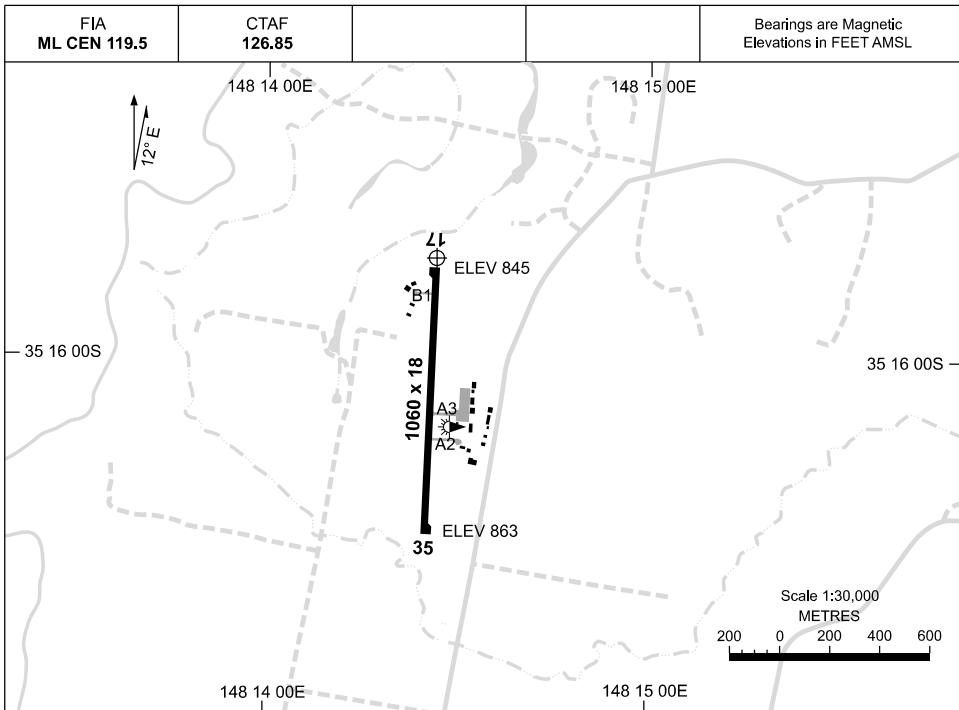

09 JUL 2026

AD ELEV 863
35 15 46S 148 14 27E

AERODROME CHART
TUMUT, NSW (YTMU)

	AERODROME LIGHTING
RWY	RL : MAN, EMERG ONLY (ARO TEL 0429 814 400, 0477 779 266, AH 0427 470 555)
17 <small>170</small>	NIL
<small>350</small> 35	NIL

NOTES

1. FIA FREQ 119.5 AVBL IN CIRCUIT.

Changes: CTAF, Editorial.

TMUAD01-187