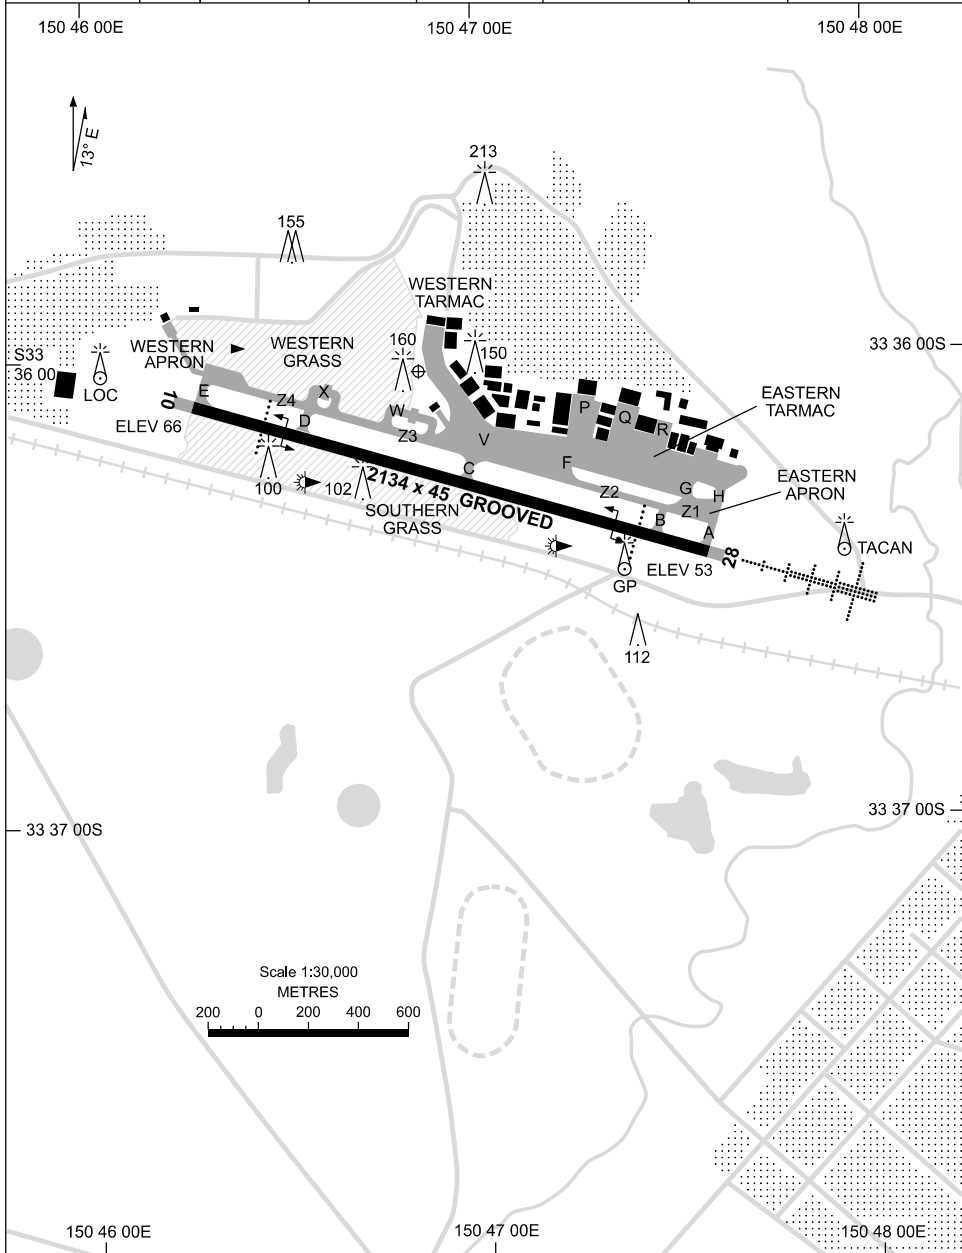

09 JUL 2026

AD ELEV 67
33 36 02S 150 46 51E

AERODROME CHART - Page 1
RICHMOND, NSW (YSRI)

ATIS/AWIS (AH) 126.3 274.55	SMC 128.25	TWR 135.5 257.3	APP 135.9 363.8	FIA (AH) SY CEN 124.55	CTAF+AFRU (AH) 135.5	AFRU+PAL 135.5	Bearings are Magnetic Elevations in FEET AMSL
--------------------------------	---------------	--------------------	--------------------	---------------------------	-------------------------	-------------------	--

Changes: NDB REMOVED, MAGNETIC VAR, Editorial.

SRIAD01-187