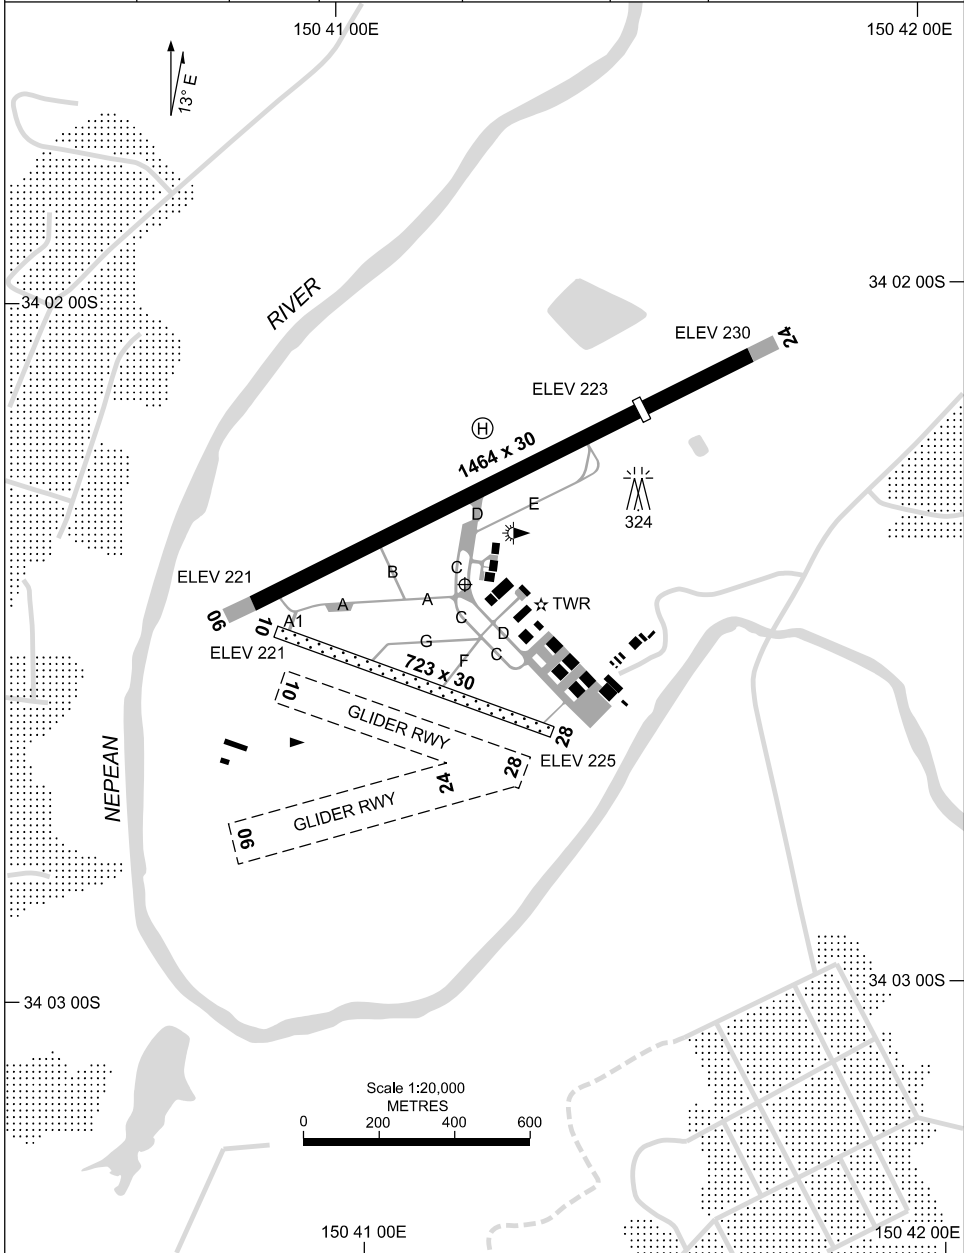

09 JUL 2026

AD ELEV 230
34 02 25S 150 41 12E

AERODROME CHART - Page 1
CAMDEN, NSW (YSCN)

ATIS/AWIS (AH) 125.1	SMC 121.9	TWR 120.1	FIA (AH) SY CEN 124.55	CTAF+AFRU (AH) 120.1	PAL 120.6	Bearings are Magnetic Elevations in FEET AMSL
--------------------------------	---------------------	---------------------	----------------------------------	--------------------------------	---------------------	--

Changes: VAR, Editorial.

SCNAD01-187