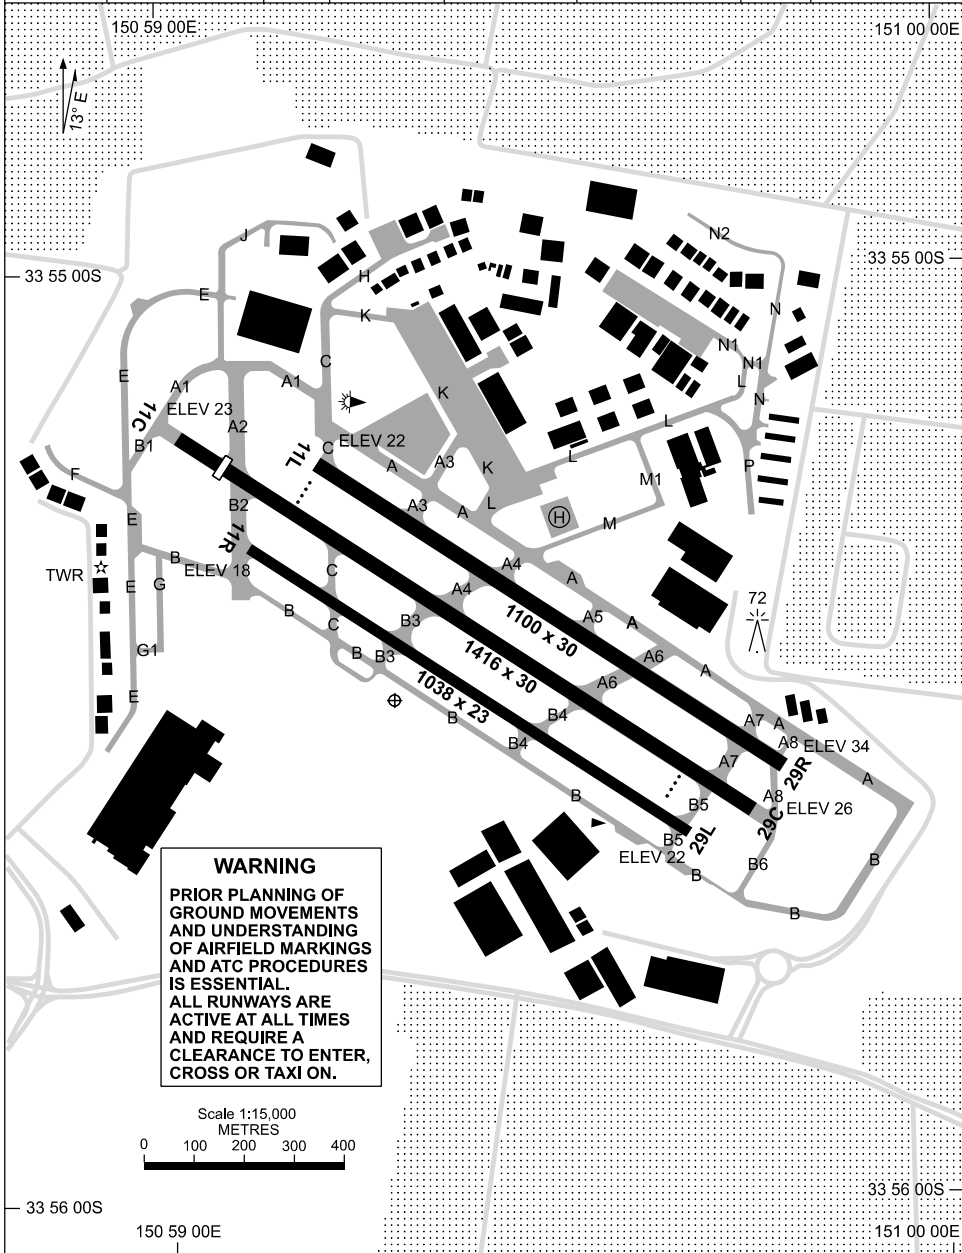

09 JUL 2026

AD ELEV 34
33 55 28S 150 59 18E

AERODROME CHART - Page 1
SYDNEY/BANKSTOWN, NSW (YSBK)

ATIS 120.9	APP/DEP (SY) 128.3/118.4, 129.7	SMC 119.9	TWR 123.6 132.8	FIA (AH) SY CEN 124.55	CTAF+AFRU (AH) 132.8	PAL+AA 125.95	Bearings are MAG ELEV in FT AMSL
---------------	------------------------------------	--------------	--------------------	---------------------------	-------------------------	------------------	-------------------------------------

Changes: FIA, NDB DELETED.

SBKAD01-187