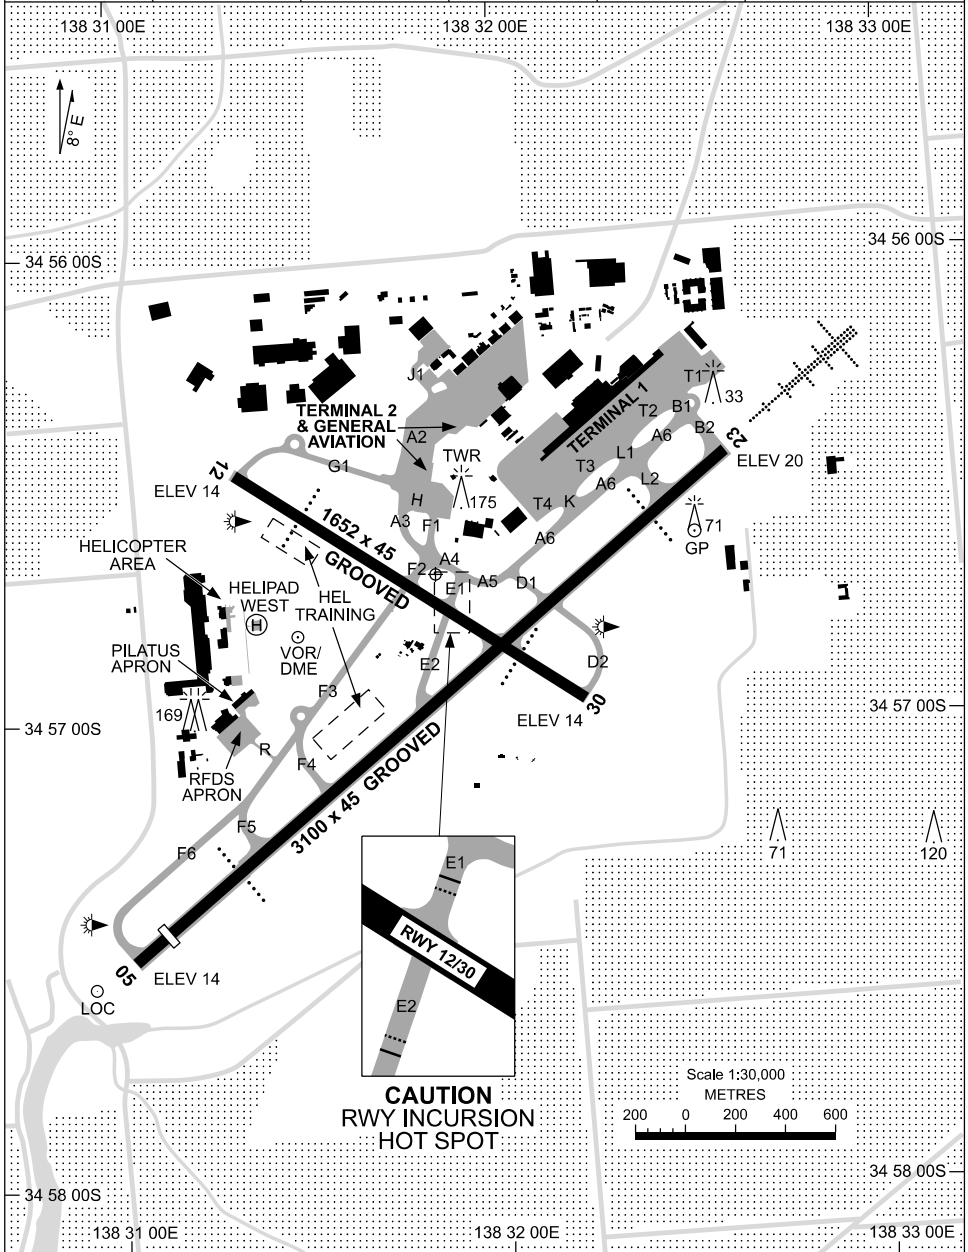

09 JUL 2026

AD ELEV 20
34 56 42S 138 31 50E

AERODROME CHART - Page 1
ADELAIDE, SA (YPAD)

ATIS 116.4 134.5	ACD 126.1	SMC 121.7	TWR 120.5	Bearings are Magnetic Elevations in FEET AMSL
---------------------	--------------	--------------	--------------	--

Changes: LABELLING ADDED, Editorial.

PADAD01-187