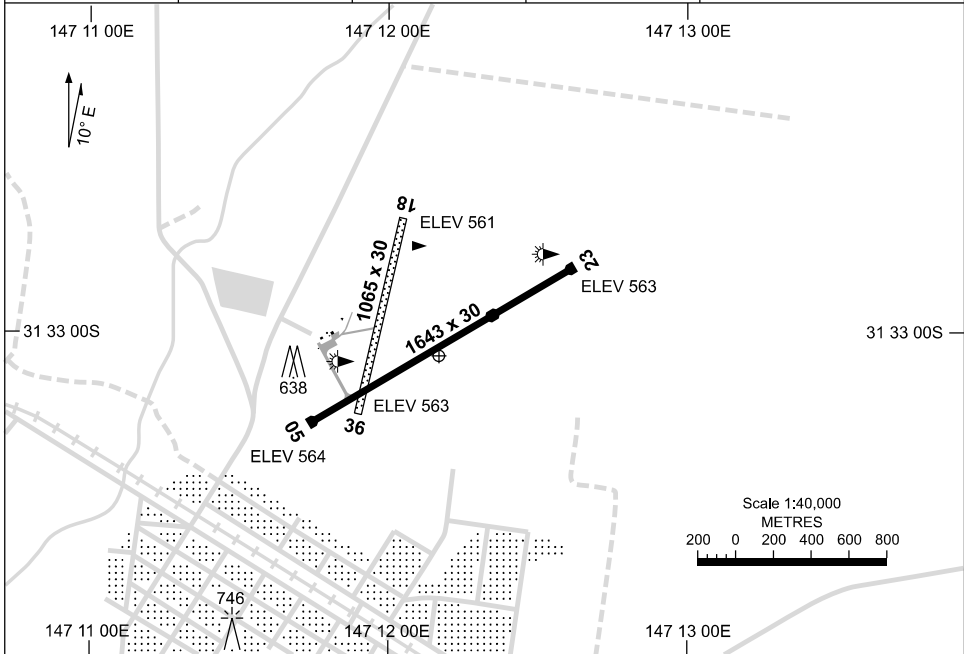

09 JUL 2026

AD ELEV 569  
31 33 04S 147 12 10E

**AERODROME CHART**  
**NYNGAN, NSW (YNYN)**

FIA ML CEN 123.9	CTAF 126.7	PAL 122.3		Bearings are Magnetic Elevations in FEET AMSL
---------------------	---------------	--------------	--	--

RWY		AERODROME LIGHTING	
<b>05</b>	<i>049</i>	LIRL	
<i>229</i>	<b>23</b>	LIRL	
<b>18</b>	<i>183</i>	NIL	
<i>003</i>	<b>36</b>	NIL	

**NOTES**

1. FIA FREQ 123.9 AVBL 5,000FT.