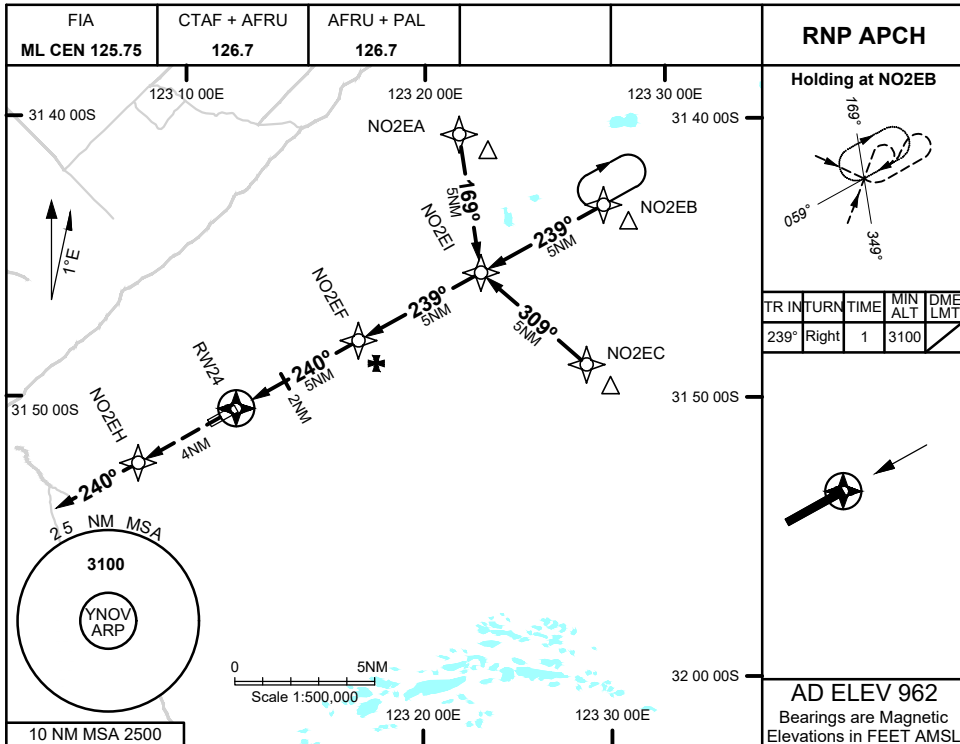

7 SEP 2023

NM TO NEXT WPT	RW24	1.5	2	3	4	NO2EF	1	1.7			
ALT (3° APCH PATH)		1450	1620	1940	2260	2570	2890	3100			

**NOTES**

- MAX IAS:  
INITIAL : 210KTS

CATEGORY	A	B	C	D
LNAV	<b>1450</b> (518 - 2.9)			
CIRCLING	<b>1580</b> (618 - 2.4)		<b>1760</b> (798 - 4.0)	<b>1790</b> (828 - 5.0)
ALTERNATE	(1118 - 4.4)		(1298 - 6.0)	(1328 - 7.0)

Changes: CHART TITLE, PBN SPECIFICATION BOX

NOVGN02-176