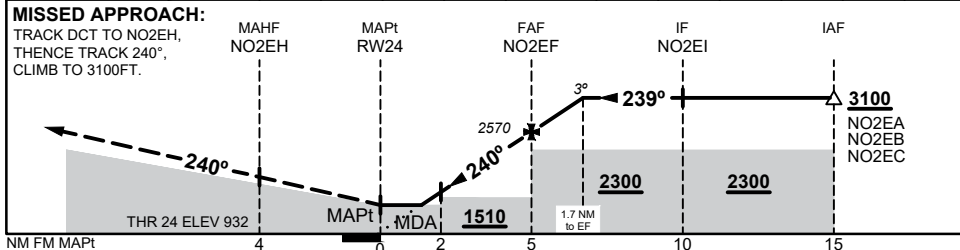

7 SEP 2023

NM TO NEXT WPT	RW24	1.5	2	3	4	NO2EF	1	1.7			
ALT (3° APCH PATH)		1450	1620	1940	2260	2570	2890	3100			

**NOTES**

- MAX IAS:  
INITIAL : 210KTS

CATEGORY	A	B	C	D
LNAV	<b>1450</b> (518 - 2.9)			
CIRCLING	<b>1580</b> (618 - 2.4)		<b>1760</b> (798 - 4.0)	<b>1790</b> (828 - 5.0)
ALTERNATE	(1118 - 4.4)		(1298 - 6.0)	(1328 - 7.0)