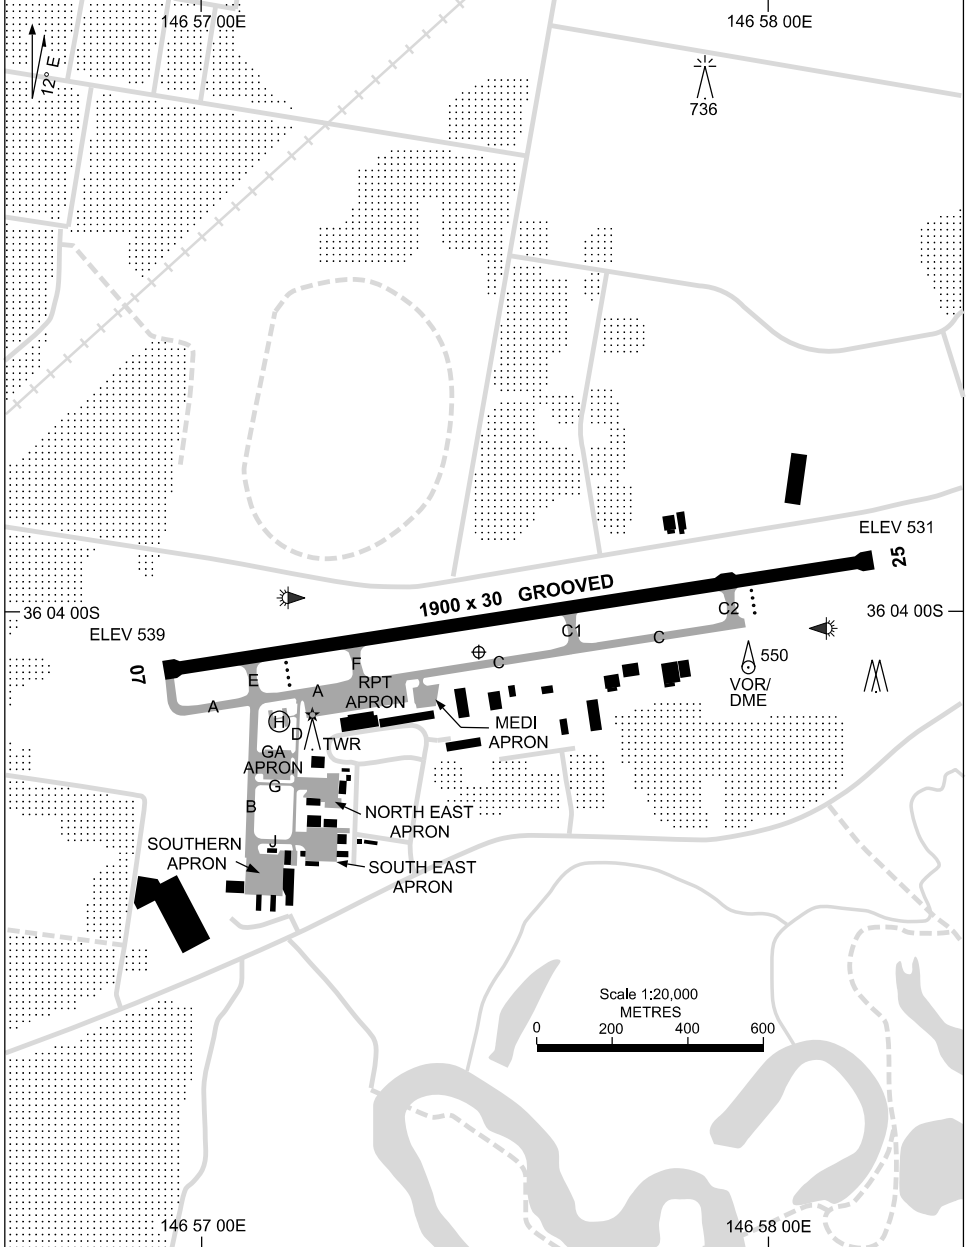

09 JUL 2026

AD ELEV 539  
36 04 04S 146 57 29E

AERODROME CHART - Page 1  
**ALBURY, NSW (YMA)**

AWIS 134.525	ATIS 115.6 133.85	TWR 123.25	SMC 121.8	CTAF+AFRU (AH) 123.25	FIA (AH) ML CEN 125.2	AFRU+PAL (AH) 123.25	Bearings are Magnetic Elevations in FEET AMSL
-----------------	----------------------	---------------	--------------	--------------------------	--------------------------	-------------------------	--

Changes: FROM SUP H24/26.

MAYAD01-187