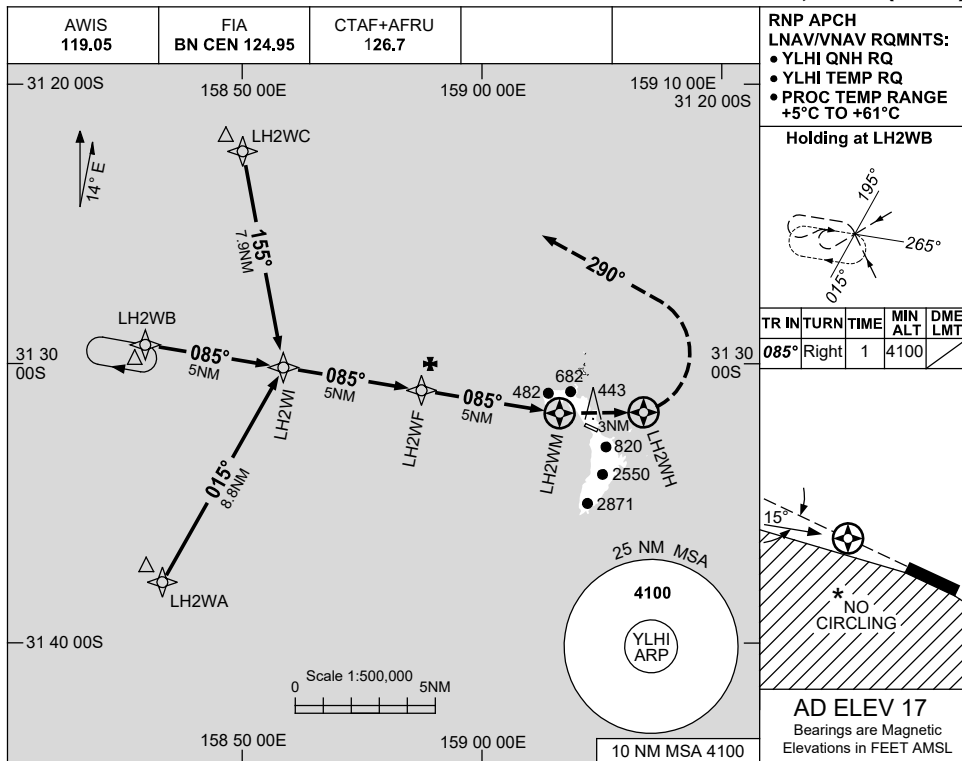

USE QNH

RNP RWY 10

16 JUN 2022

LORD HOWE ISLAND, NSW (YLHI)

**NOTES**

1. MAX IAS: INITIAL : 210KT.
- \* 2. NO CIRCLING STH OF RWY 10/28.

CATEGORY	A	B	C	D	
LNAV/VNAV	800 (785-4.5)			NOT APPLICABLE	
LNAV	1090 (1073-5.0)				
CIRCLING *	1340 (1323-2.4)		1440 (1423-4.0)		
ALTERNATE	(1823-4.4)		(1923-6.0)		

Changes: MINIMA, WPT NAMING CONVENTION, Editorial.

LHIGN01-171