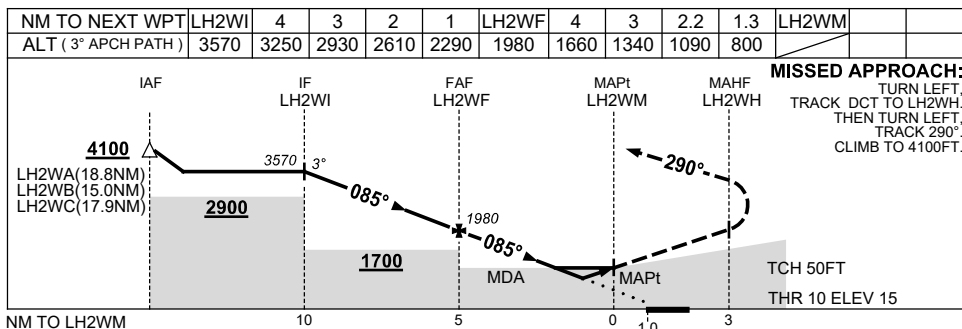

USE QNH

RNP RWY 10

16 JUN 2022

LORD HOWE ISLAND, NSW (YLHI)

**NOTES**

1. MAX IAS: INITIAL : 210KT.
- \* 2. NO CIRCLING STH OF RWY 10/28.

CATEGORY	A	B	C	D	
LNAV/VNAV	800 (785-4.5)			NOT APPLICABLE	
LNAV	1090 (1073-5.0)				
CIRCLING *	1340 (1323-2.4)		1440 (1423-4.0)		
ALTERNATE	(1823-4.4)		(1923-6.0)		