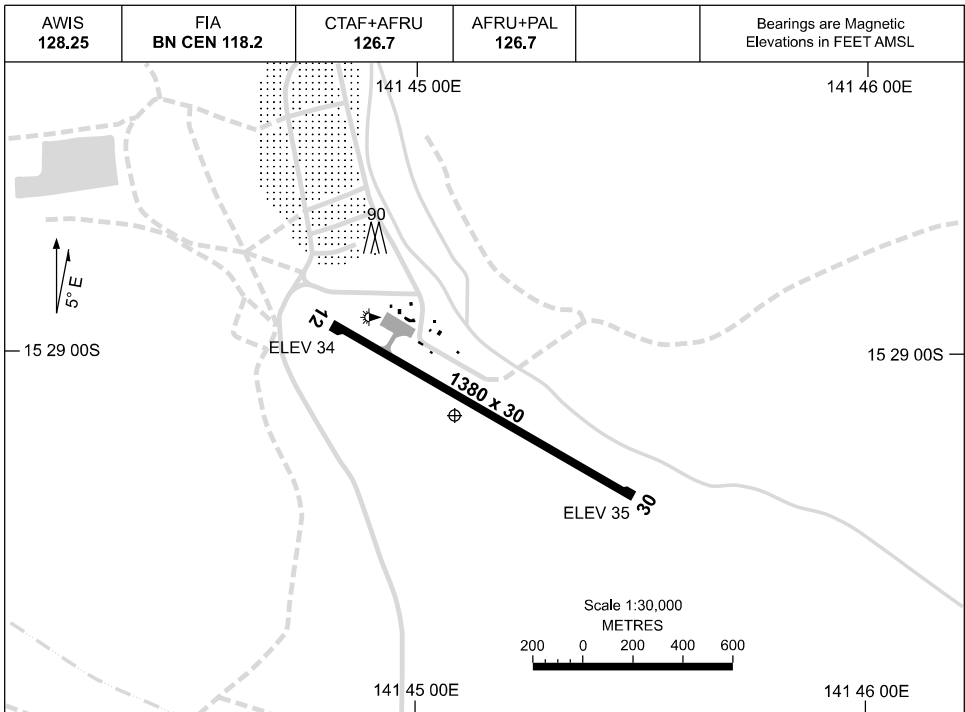

04 SEP 2025

AD ELEV 35
15 29 08S 141 45 05E

AERODROME CHART
KOWANYAMA, QLD (YKOW)

| | |
|---|--|
| | AERODROME LIGHTING |
| RWY | TAXIWAY : BLUE EDGE RL : AFRU+PAL 126.7 , SDBY (15 SEC) |
| 12 ¹¹⁴ 294 30 | LIRL LIRL |

NOTES

1. FIA FREQ 118.2 AVBL 9,500FT.

Changes: UNICOM DELETED.

KOWAD01-184