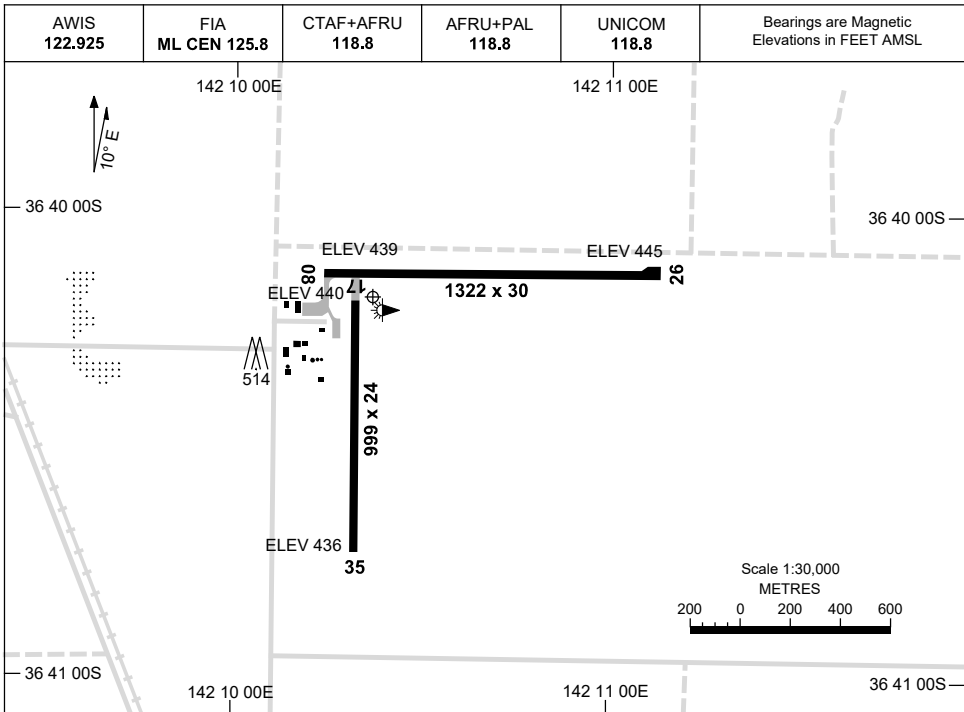

20 MAR 2025

AD ELEV 445
36 40 11S 142 10 22E

AERODROME CHART
HORSHAM, VIC (YHSM)

	AERODROME INFORMATION
RWY	TAXIWAY : BLUE EDGE RL : AFRU+PAL 118.8 , SDBY , PTBL (60 MIN PN)
08 <small>080</small>	LIRL PTBL
<small>260</small> 26	LIRL PTBL
17 <small>170</small>	LIRL PTBL
<small>350</small> 35	LIRL PTBL