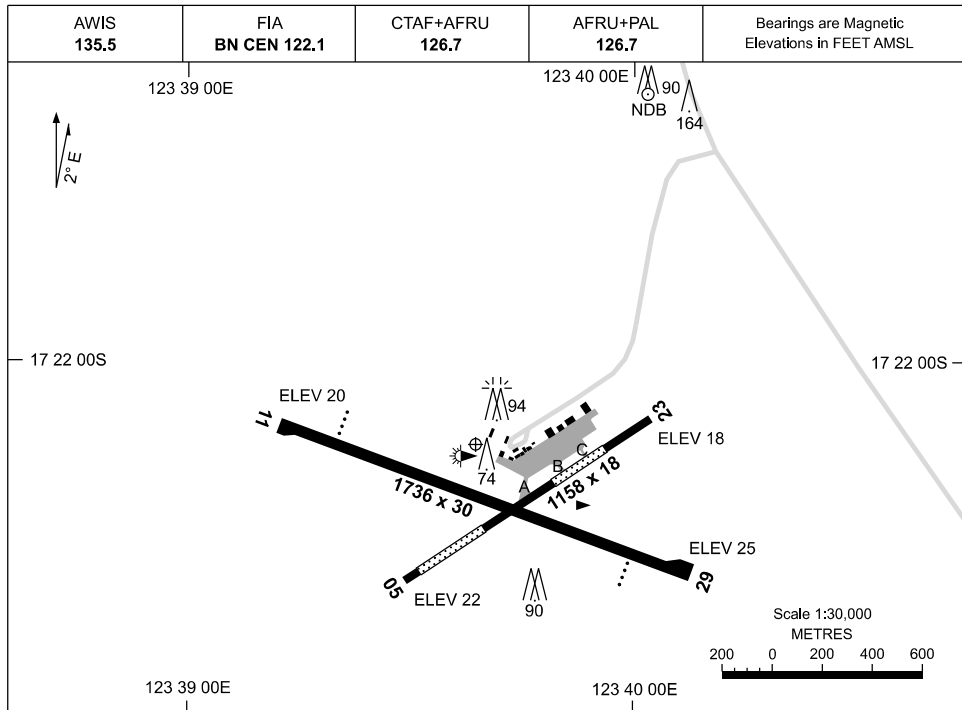

09 JUL 2026

AD ELEV 25
17 22 12S 123 39 38E

AERODROME CHART
DERBY, WA (YDBY)

	AERODROME LIGHTING	
RWY	TAXIWAYS : BLUE EDGE RL : AFRU+PAL 126.7, SDBY	
11 <small>108</small>	PAPI 3.0° 51FT LIRL	
<small>288</small> 29	PAPI 3.0° 51FT LIRL	
05 <small>054</small>	NIL	
<small>234</small> 23	NIL	

NOTES

Changes: THR ELEV, AD ELEV, Editorial.

DBYAD01-187