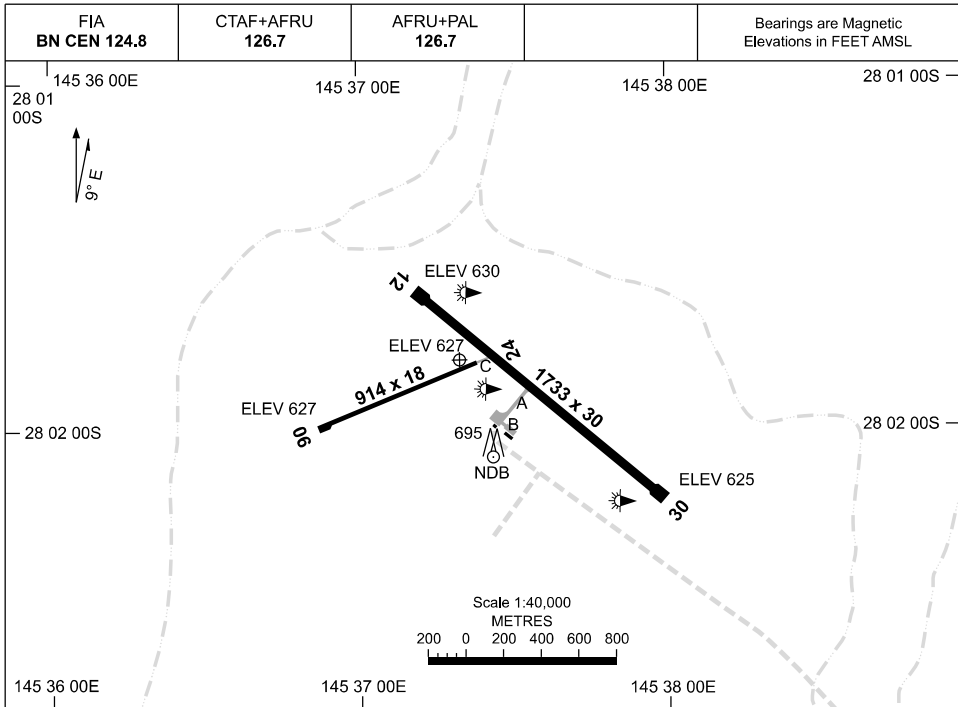

04 SEP 2025

AD ELEV 630  
28 01 48S 145 37 20E

AERODROME CHART  
**CUNNAMULLA, QLD (YCMU)**

<b>AERODROME LIGHTING</b>	
<b>RWY</b>	TAXIWAY : BLUE EDGE RL : AFRU+PAL 126.7 , PTBL PN, SDBY PWR (15 MIN PN)
<b>12</b> <small>121</small>	LIRL
<small>301</small> <b>30</b>	LIRL
<b>06</b> <small>059</small>	NIL
<small>239</small> <b>24</b>	NIL

**NOTES**

1. BN CEN FIA 124.8 AVBL ABV 9,000FT.

Changes: TWY LABELS, Editorial.

CMUAD01-184