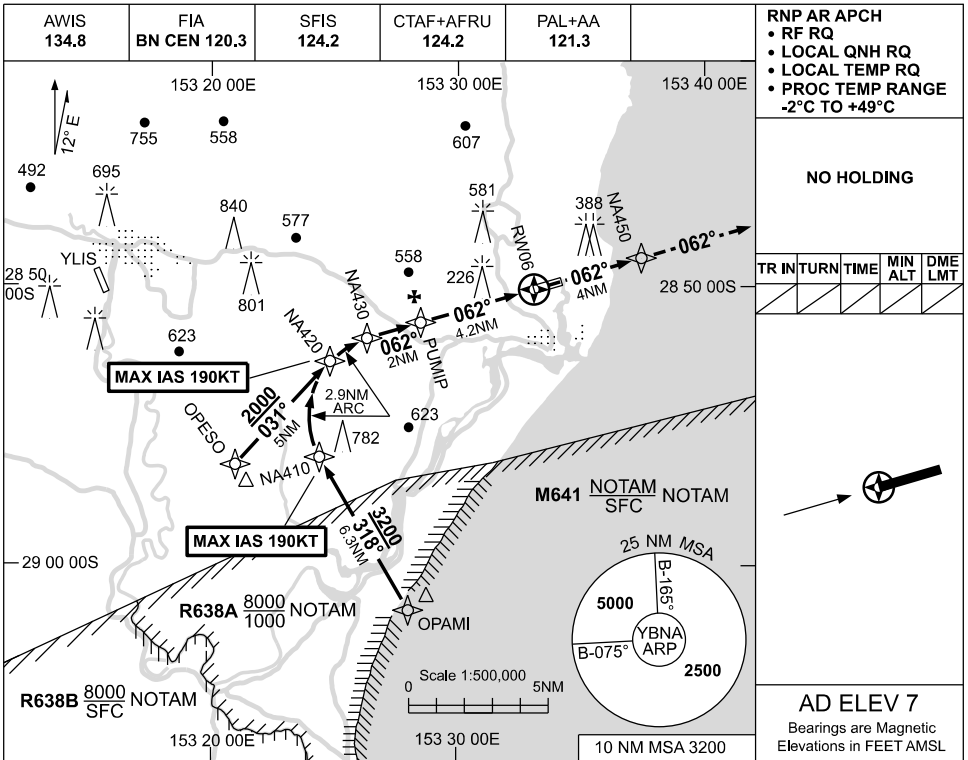

FOR CASA APPROVED OPERATORS ONLY

USE QNH

RNP X RWY 06 (AR)

**BALLINA/BYRON GATEWAY, NSW (YBNA)**

04 SEP 2025

**NOTES**

- MAX IAS: RF TURN : 190KT.
- CAUTION:** INITIAL SEGMENTS OVERLAY YLIS RNP RWY 33 PROC.