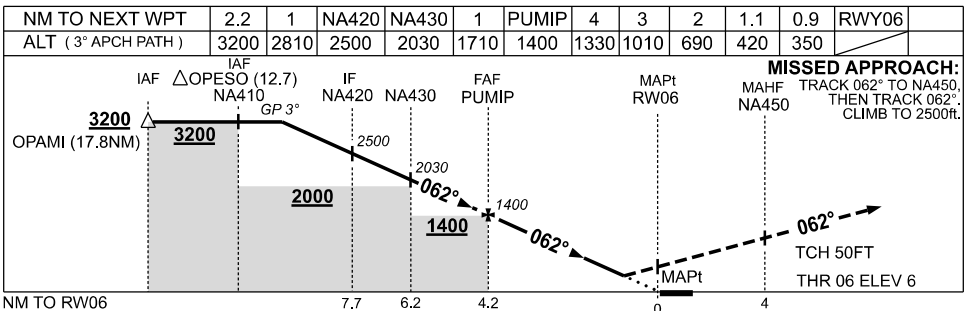

FOR CASA APPROVED OPERATORS ONLY

USE QNH

RNP X RWY 06 (AR)

**BALLINA/BYRON GATEWAY, NSW (YBNA)**

04 SEP 2025

**NOTES**

- MAX IAS: RF TURN : 190KT.
- CAUTION:** INITIAL SEGMENTS OVERLAY YLIS RNP RWY 33 PROC.