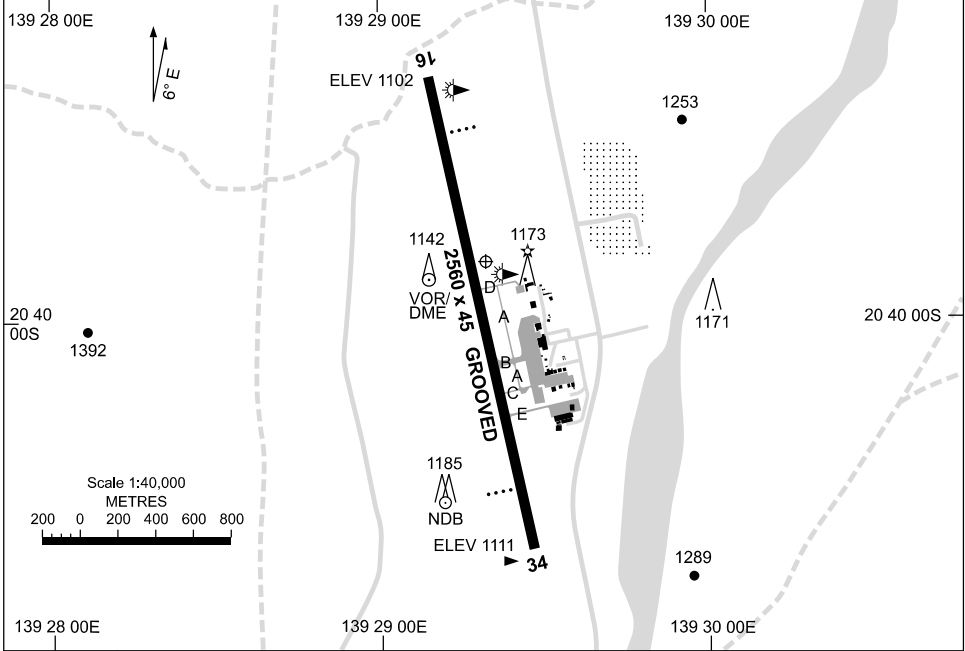

AD ELEV 1121
20 39 50S 139 29 19E

AERODROME CHART
MOUNT ISA, QLD (YBMA)

09 JUL 2026

AWIS 135.8	FIA BN CEN 122.4	CTAF+AFRU 126.5	AFRU+PAL 126.5		Bearings ar Magnetic Elevations in FEET AMSL
---------------	---------------------	--------------------	-------------------	--	---

	AERODROME LIGHTING	
RWY	ABN : FLG W/G 8 SEC TAXIWAY : BLUE EDGE TWY B RL : AFRU+PAL 126.5, SDBY (15 SEC), PTBL (120 MIN PN ARO 0428 030 409)	
16 ¹⁶²	PAPI 3.0° 53.3FT MIRL PTBL	
³⁴² 34	PAPI 3.0° 53.3FT MIRL PTBL	