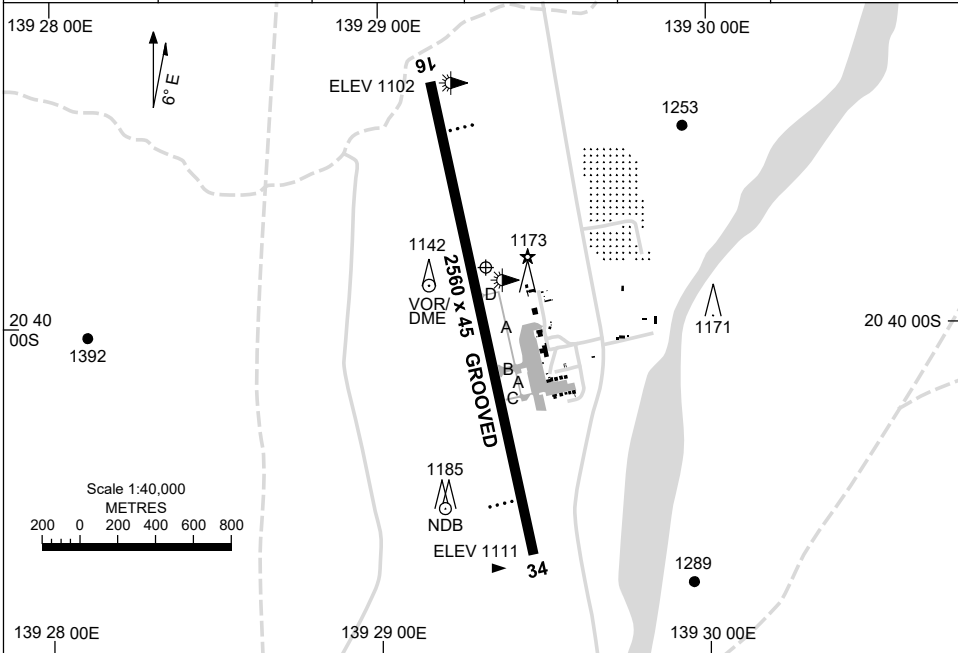

AD ELEV 1121

20 39 50S 139 29 19E

AERODROME CHART
MOUNT ISA, QLD (YBMA)

1 DEC 2022

AWIS 135.8	FIA BN CEN 122.4	CTAF+AFRU 126.5	AFRU+PAL 126.5		Bearings ar Magnetic Elevations in FEET AMSL
---------------	---------------------	--------------------	-------------------	--	---

AERODROME LIGHTING

RWY	ABN : FLG W/G 8 SEC
	TAXIWAY : BLUE EDGE TWY B
	RL : AFRU+PAL 126.5 , SDBY (15 SEC) , PTBL (60 MIN PN ARO 0428 030 409)

16 ¹⁶²	PAPI 3.0° 53.3FT MIRL PTBL
³⁴² 34	PAPI 3.0° 53.3FT MIRL PTBL