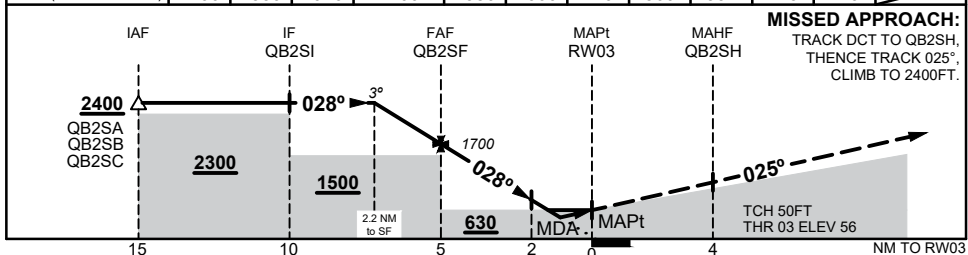

9 JUL 2026

NM TO NEXT WP	2.2	2	1	QB2SF	4	3	2	1.4	1.3	1.2	1	RW03
ALT (3° APCH PATH)	2400	2330	2020	1700	1380	1060	740	560	534	473	429	

- NOTES**
- MAX IAS:
INITIAL : 210KTS

CATEGORY	A	B	C	D
LNAV/VNAV	429 (373 - 2.1)		473 (417 - 2.3)	534 (478 - 2.7)
LNAV	560 (504 - 2.8)			
CIRCLING	710 (654 - 2.4)		890 (834 - 4.0)	1150 (1094 - 5.0)
ALTERNATE	(1154 - 4.4)		(1334 - 6.0)	(1594 - 7.0)