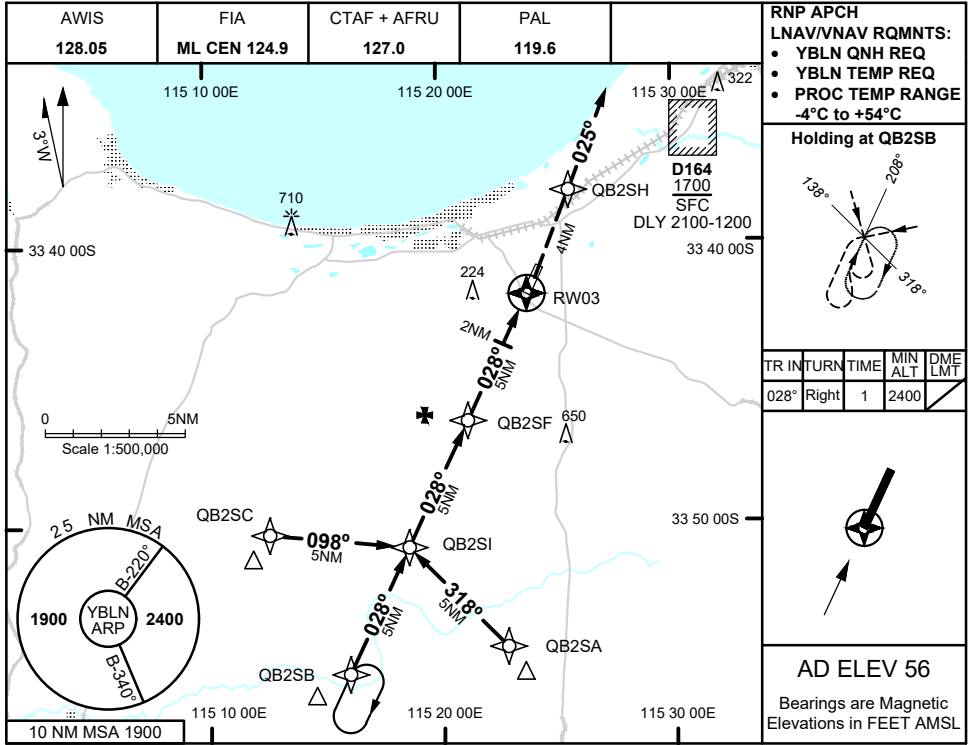

9 JUL 2026

NM TO NEXT WP	2.2	2	1	QB2SF	4	3	2	1.4	1.3	1.2	1	RW03
ALT (3° APCH PATH)	2400	2330	2020	1700	1380	1060	740	560	534	473	429	

- NOTES**
- MAX IAS:
INITIAL : 210KTS

CATEGORY	A	B	C	D
LNAV/VNAV	429 (373 - 2.1)		473 (417 - 2.3)	534 (478 - 2.7)
LNAV	560 (504 - 2.8)			
CIRCLING	710 (654 - 2.4)		890 (834 - 4.0)	1150 (1094 - 5.0)
ALTERNATE	(1154 - 4.4)		(1334 - 6.0)	(1594 - 7.0)

Changes: LNAV/VNAV MINIMA

BLNGN01-187