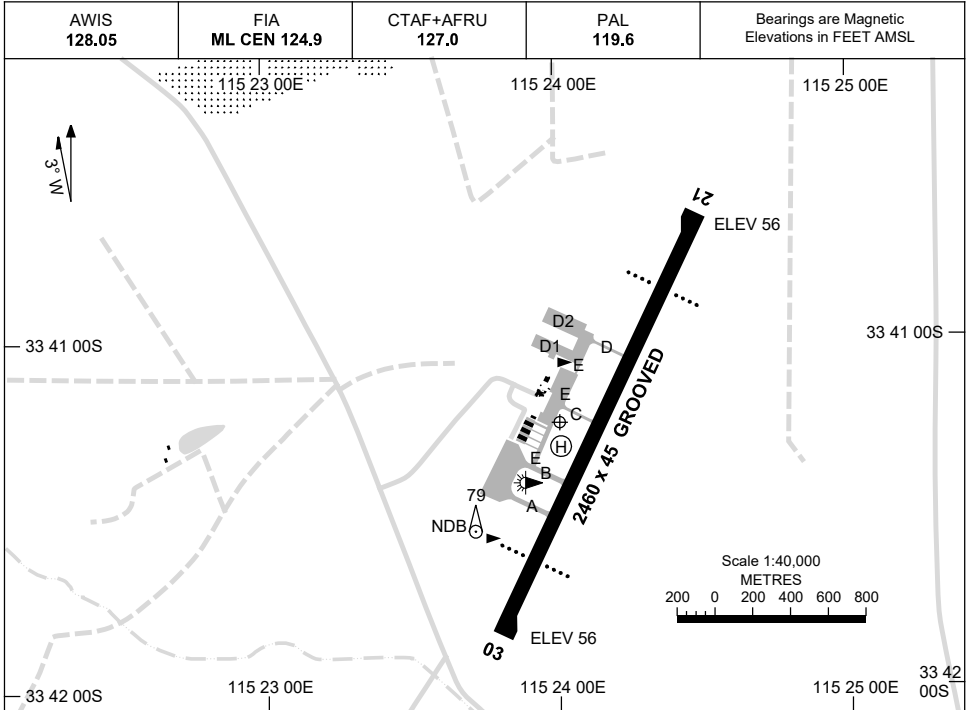

13 JUN 2024

AD ELEV 56  
33 41 14S 115 24 01E

**AERODROME CHART**  
**BUSSELTON, WA (YBLN)**

	<b>AERODROME LIGHTING</b>
<b>RWY</b>	TAXIWAY : BLUE EDGE RL : PAL 119.6 , SDBY (25 SEC)
<b>03</b> <small>028</small>	PAPI 3.0° 65FT LIRL
<small>208</small> <b>21</b>	PAPI 3.0° 65FT LIRL

**NOTES**

- FIA FREQ 124.9 AVBL CIRCUIT AREA.
- PAL RQ THREE-THREE SECOND PULSES TO ACTIVATE.

Changes: NOTE 2, Editorial.

BLNAD01-179