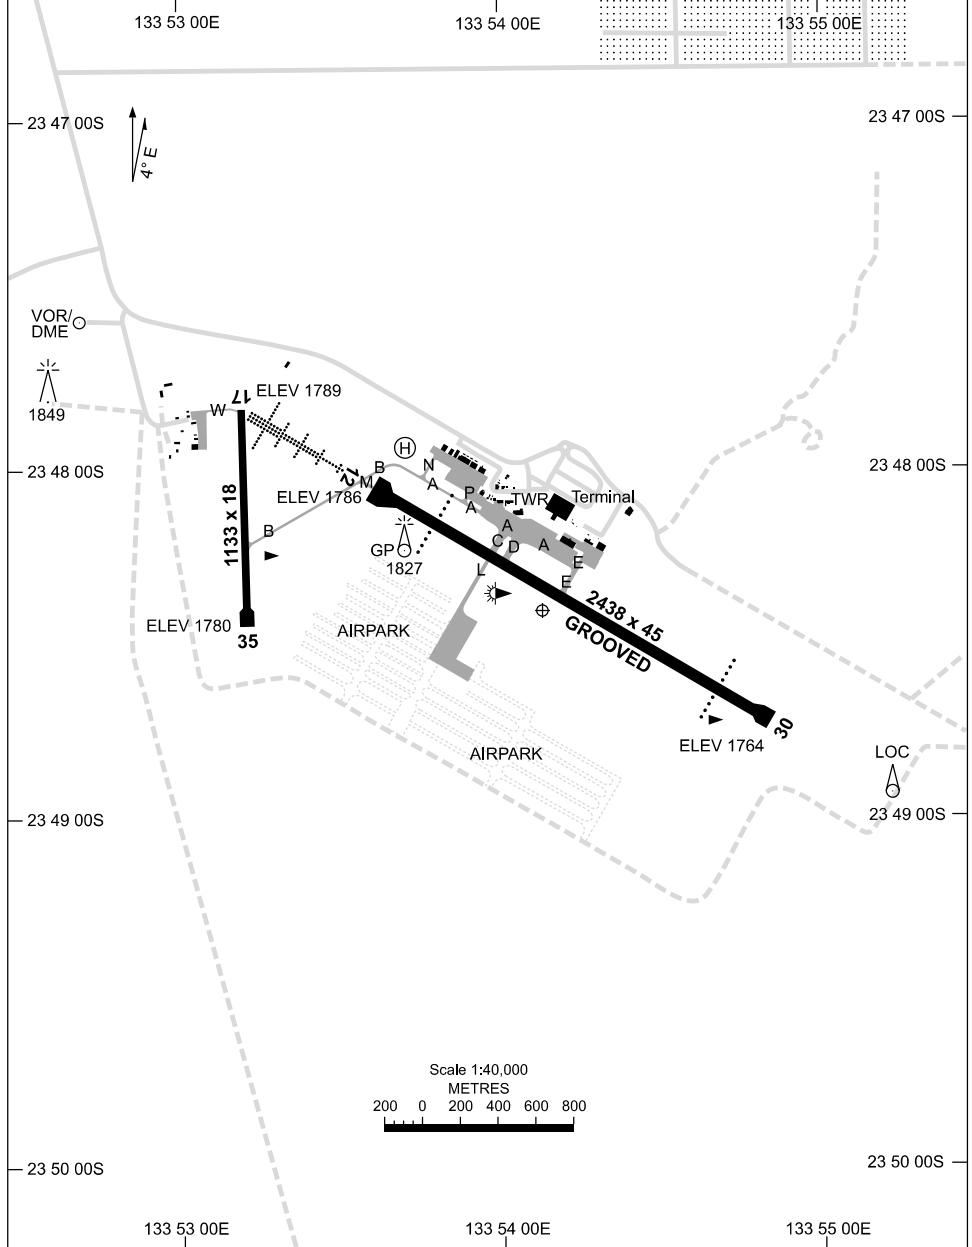

09 JUL 2026

AD ELEV 1789
23 48 24S 133 54 08E

AERODROME CHART - Page 1
ALICE SPRINGS, NT (YBAS)

ATIS 123.0 115.9 335	AWIS 134.05	TWR 118.3	FIA (AH) ML CEN 119.8	CTAF+AFRU (AH) 118.3	Bearings are Magnetic Elevations in FEET AMSL
-------------------------	----------------	--------------	--------------------------	-------------------------	--

Changes: VAR, WARNING NOTE REMOVED.

BASAD01-187