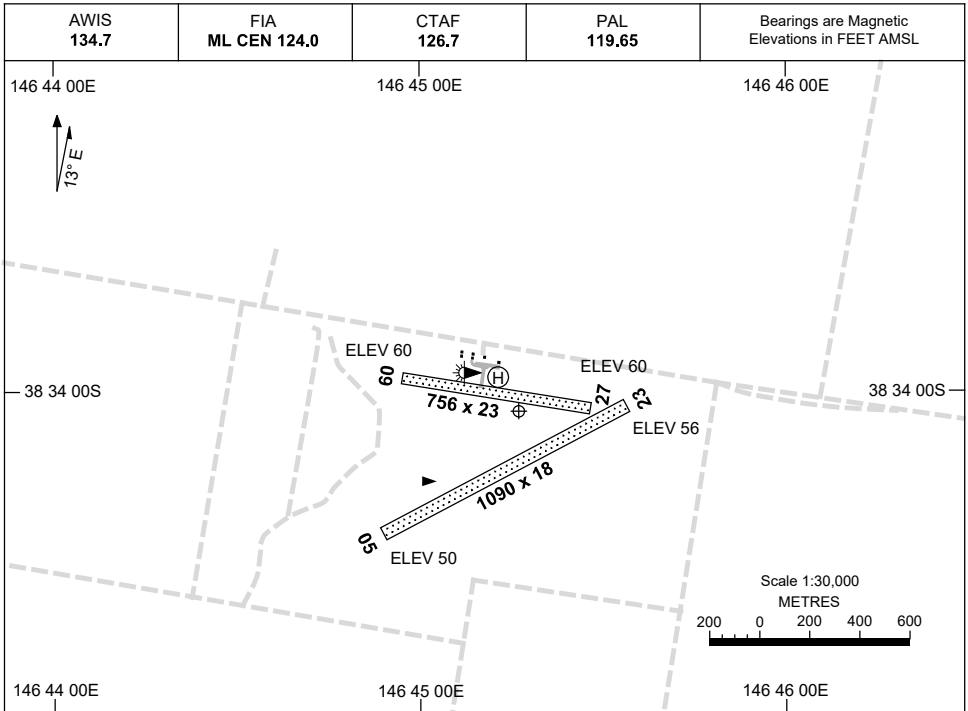

15 JUN 2023

AD ELEV 60  
38 34 03S 146 45 16E

AERODROME CHART  
**YARRAM, VIC (YYRM)**

	<b>AERODROME LIGHTING</b>	
<b>RWY</b>	TAXIWAYS : BLUE EDGE RL : PAL 119.65 , SDBY (15 SEC).	
<b>09</b> <small>086</small>	LIRL	
<small>266</small> <b>27</b>	LIRL	
<b>05</b> <small>050</small>	NIL	
<small>230</small> <b>23</b>	NIL	