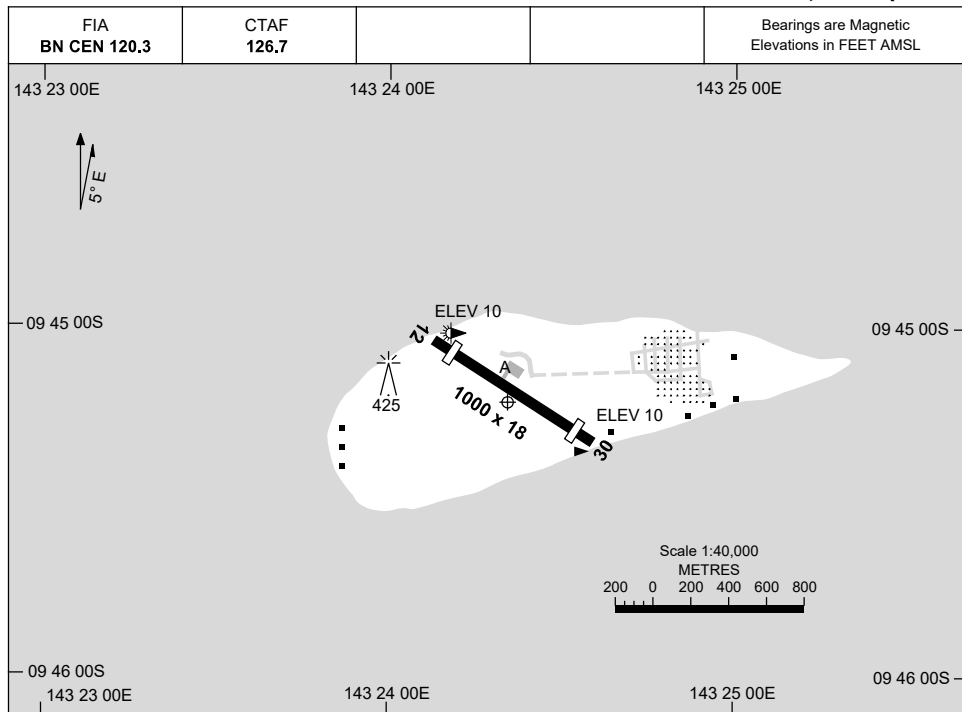

7 SEP 2023

AD ELEV 10
09 45 12S 143 24 18E

AERODROME CHART
YORKE ISLAND, QLD (YYKI)

	AERODROME LIGHTING	
RWY	RL : NIL	
12 <small>117</small>	NIL	
<small>297</small> 30	NIL	

NOTES

1. FIA FREQ 120.3 AVBL IN CIRCUIT AREA.