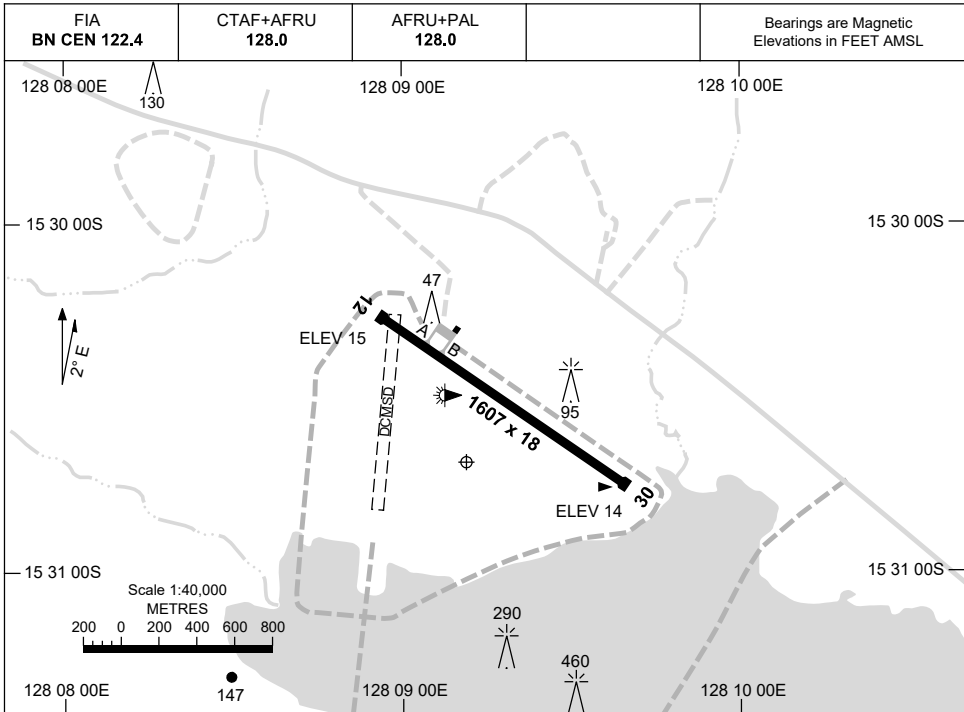

20 MAR 2025

AD ELEV 15  
15 30 41S 128 09 11E

**AERODROME CHART**  
**WYNDHAM, WA (YWYM)**

	<b>AERODROME LIGHTING</b>
<b>RWY</b>	TAXIWAY : BLUE EDGE RL : AFRU+PAL 128.0 , SDBY (15 SEC)
<b>12</b> <sup>122</sup> <b>302</b> <b>30</b>	LIRL LIRL

**NOTES**

1. AWIS (PHONE) 08 6216 2642
2. FIA FREQ 122.4 AVBL 3500FT.

Changes: OBST REMOVED, SDBY SWITCHOVER TIME, Editorial.

WYMA01-182