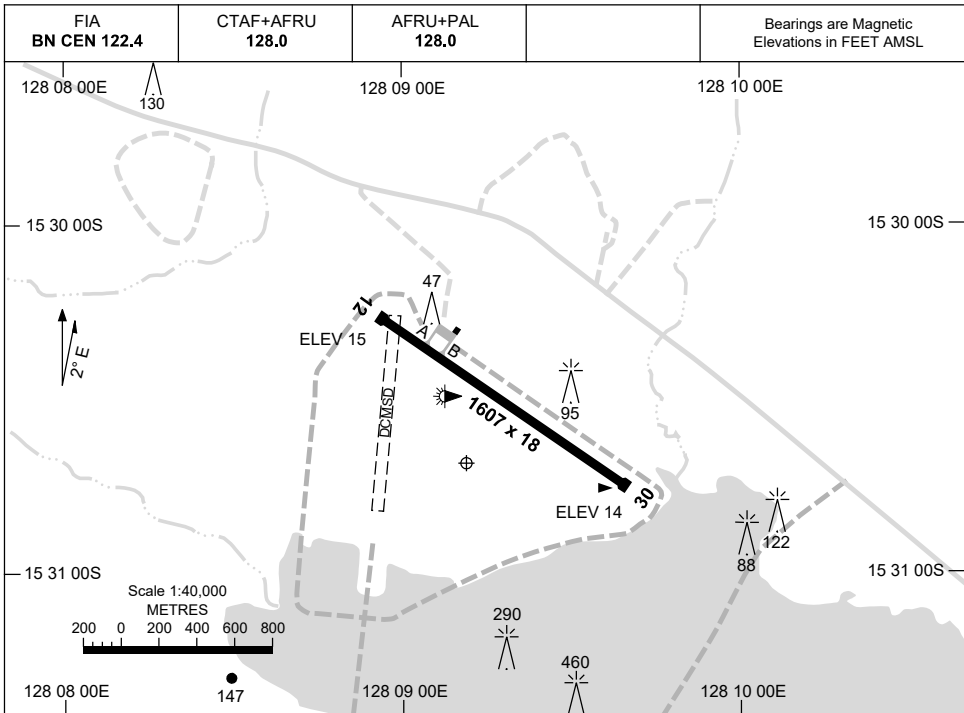

7 SEP 2023

AD ELEV 15
15 30 41S 128 09 11E

AERODROME CHART
WYNDHAM, WA (YWYM)

	AERODROME LIGHTING
RWY	TAXIWAY : BLUE EDGE RL : AFRU+PAL 128.0 , SDBY PWR (1 HR PN. ARO 0400 990 204)
12 <small>122</small> 30 <small>302</small>	LIRL LIRL