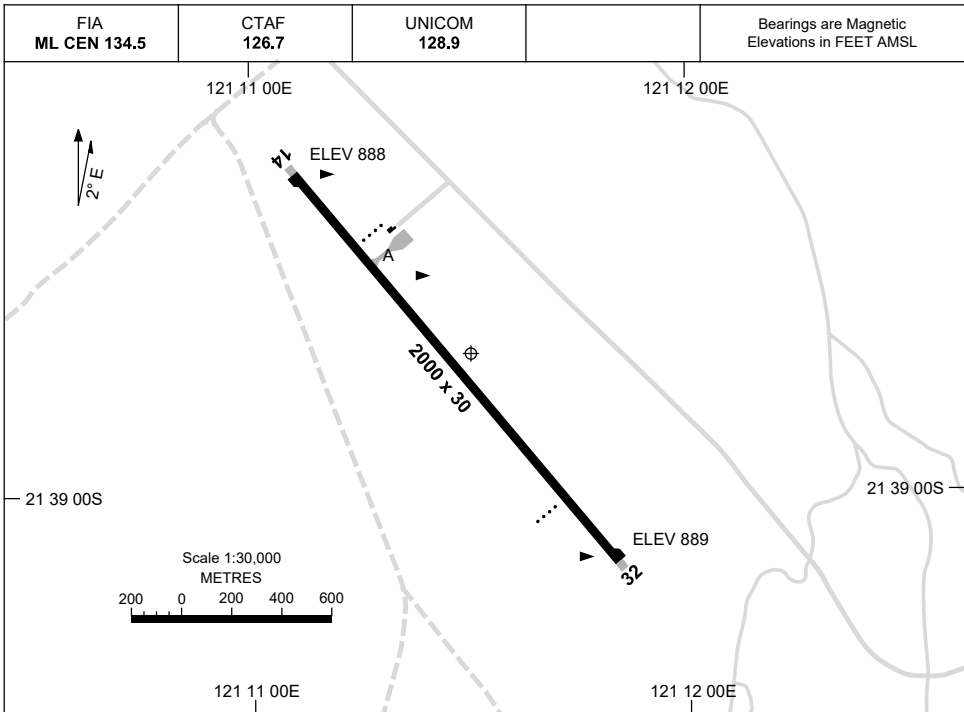

23 MAR 2023

AD ELEV 889  
21 38 43S 121 11 30E

AERODROME CHART  
**WOODIE WOODIE, WA (YWWI)**

<b>RWY</b>	<b>AERODROME LIGHTING</b>
	RL : PTBL (EMERG ONLY, 90 MIN PN TO ARO)
<b>14</b> <small>139</small>	PAPI 3.0° 48FT PTBL
<small>319</small> <b>32</b>	PAPI 3.0° 48FT PTBL

**NOTES**

1. FIA FREQ 134.5 NOT AVBL ON GROUND.
2. PAPI - MANUAL ACTIVATION. 30 MIN PN (ARO 08 9460 7037).

Changes: AD ELEV, THR ELEV

WWIAD01-174