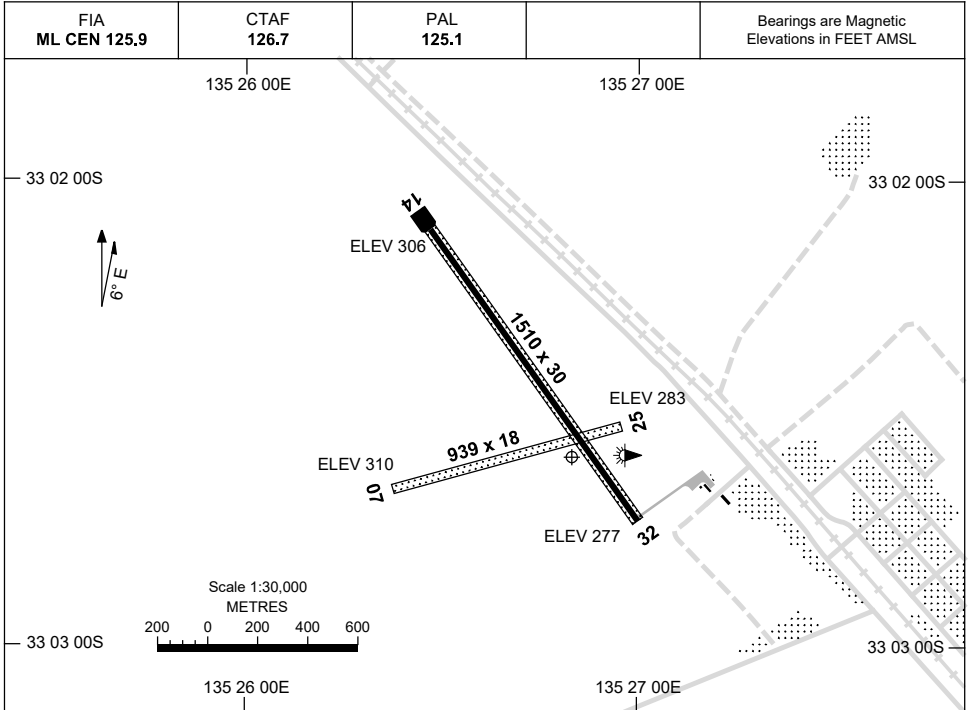

7 SEP 2023

AD ELEV 310
33 02 36S 135 26 50E

AERODROME CHART
WUDINNA, SA (YWUD)

	AERODROME LIGHTING	
RWY	TWY : BLUE EDGE RL : PAL 125.1 , PTBL (EMERG ONLY, 60 MIN PN)	
14 ¹³⁸	LIRL PTBL	
³¹⁸ 32	LIRL PTBL	
07 ⁰⁶⁸	PTBL	
²⁴⁸ 25	PTBL	