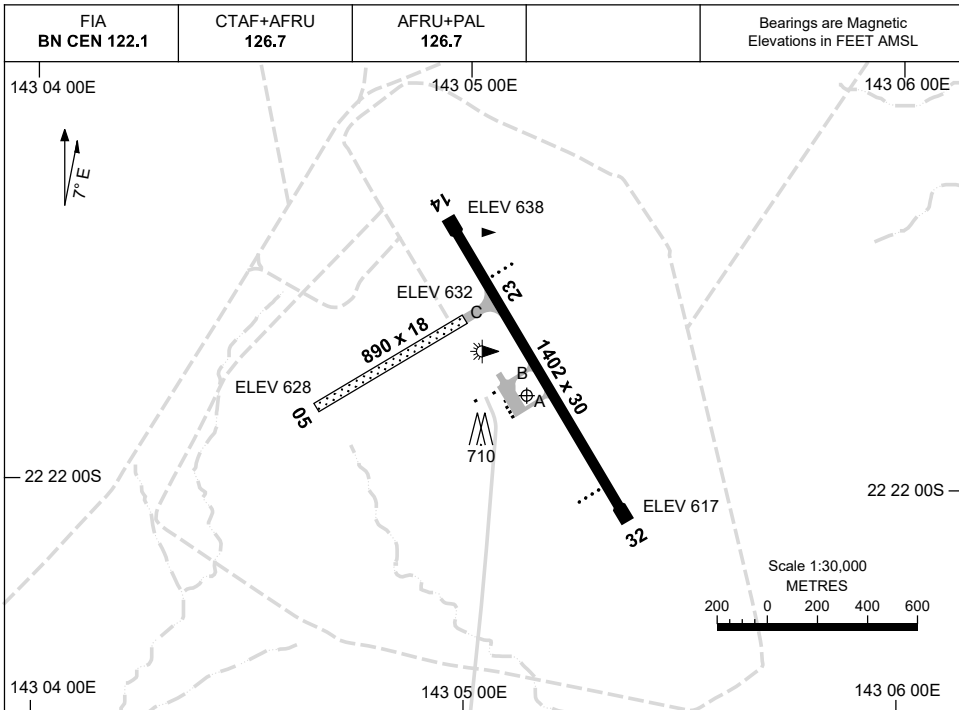

8 SEP 2022

AD ELEV 638
22 21 49S 143 05 08E

AERODROME CHART
WINTON, QLD (YWTN)

	AERODROME LIGHTING	
RWY	TAXIWAY : BLUE EDGE RL : AFRU+PAL 126.7 , SDBY (15 SEC)	
14 ¹⁴²	LIRL PAPI 3.0° 50.4FT PTBL	
322 32	LIRL PAPI 3.0° 50.4FT PTBL	
05 ⁰⁵²	NIL	
232 23	NIL	

NOTES

- FIA FREQ 122.1 AVBL 6500FT.
- RWY 14/32 PTBL LIGHTING AVBL DRG EMERG ONLY.

Changes: PAPI CMSD, PTBL LIGHTING, SDBY SWITCH TIME.

WTNAD01-172