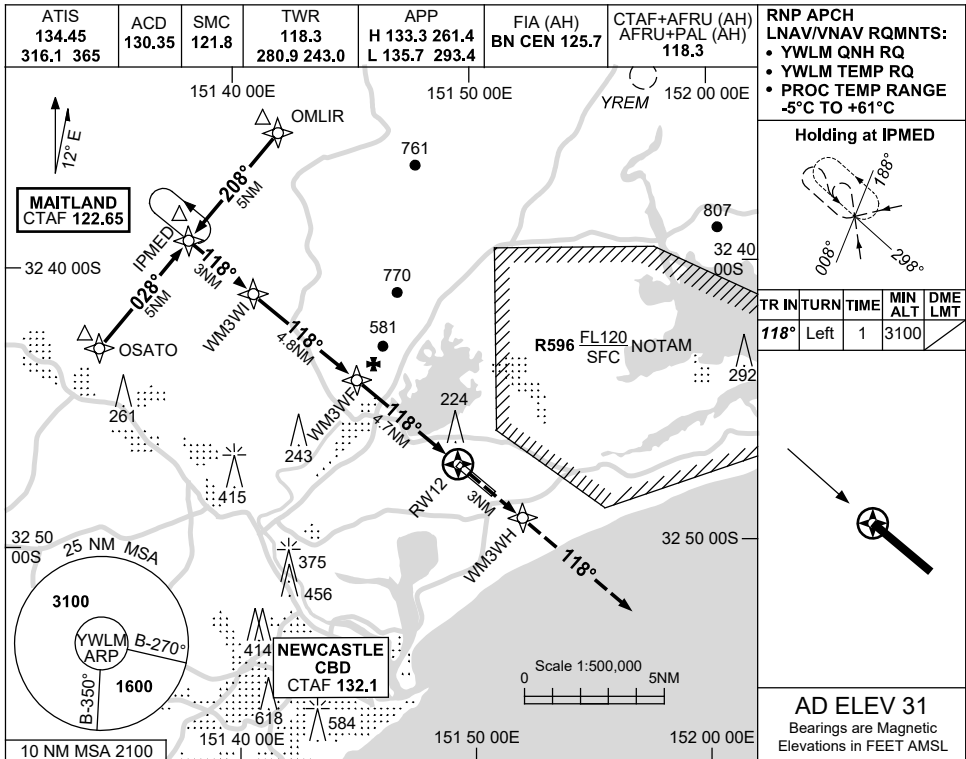

USE QNH

RNP Z RWY 12

30 NOV 2023

**WILLIAMTOWN, NSW (YWLM)**

**RNP APCH LNAV/VNAV RQMNTS:**

- YWLM QNH RQ
- YWLM TEMP RQ
- PROC TEMP RANGE -5°C TO +61°C

| TR   | INTURN | TIME | MIN ALT | DME LMT |
|------|--------|------|---------|---------|
| 118° | Left   | 1    | 3100    |         |

| NM TO NEXT WPT     | WM3WI | 4    | 3    | 2    | 1    | WM3WF | 4    | 3    | 2   | 1.6 | 1   | RWY12 |
|--------------------|-------|------|------|------|------|-------|------|------|-----|-----|-----|-------|
| ALT (3° APCH PATH) | 3100  | 2850 | 2530 | 2210 | 1890 | 1570  | 1350 | 1040 | 720 | 600 | 390 |       |