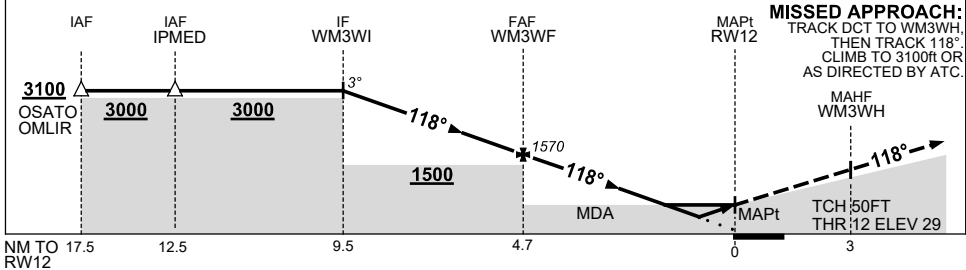

USE QNH

RNP Z RWY 12

30 NOV 2023

**WILLIAMTOWN, NSW (YWLM)**

**RNP APCH LNAV/VNAV RQMNTS:**

- YWLM QNH RQ
- YWLM TEMP RQ
- PROC TEMP RANGE -5°C TO +61°C

| TR   | INTURN | TIME | MIN ALT | DME LMT |
|------|--------|------|---------|---------|
| 118° | Left   | 1    | 3100    |         |

| NM TO NEXT WPT     | WM3WI | 4    | 3    | 2    | 1    | WM3WF | 4    | 3    | 2   | 1.6 | 1   | RWY12 |
|--------------------|-------|------|------|------|------|-------|------|------|-----|-----|-----|-------|
| ALT (3° APCH PATH) | 3100  | 2850 | 2530 | 2210 | 1890 | 1570  | 1350 | 1040 | 720 | 600 | 390 |       |

**NOTES**

1. MAX IAS: INITIAL : 230KT.

| CATEGORY  | A             | B             | C | D               |
|-----------|---------------|---------------|---|-----------------|
| LNAV/VNAV |               | 390 (361-1.1) |   |                 |
| LNAV      |               | 600 (569-2.3) |   |                 |
| CIRCLING  | 710 (679-2.4) | 810 (779-4.0) |   | 1070 (1039-5.0) |
| ALTERNATE | (1179-4.4)    | (1279-6.0)    |   | (1539-7.0)      |