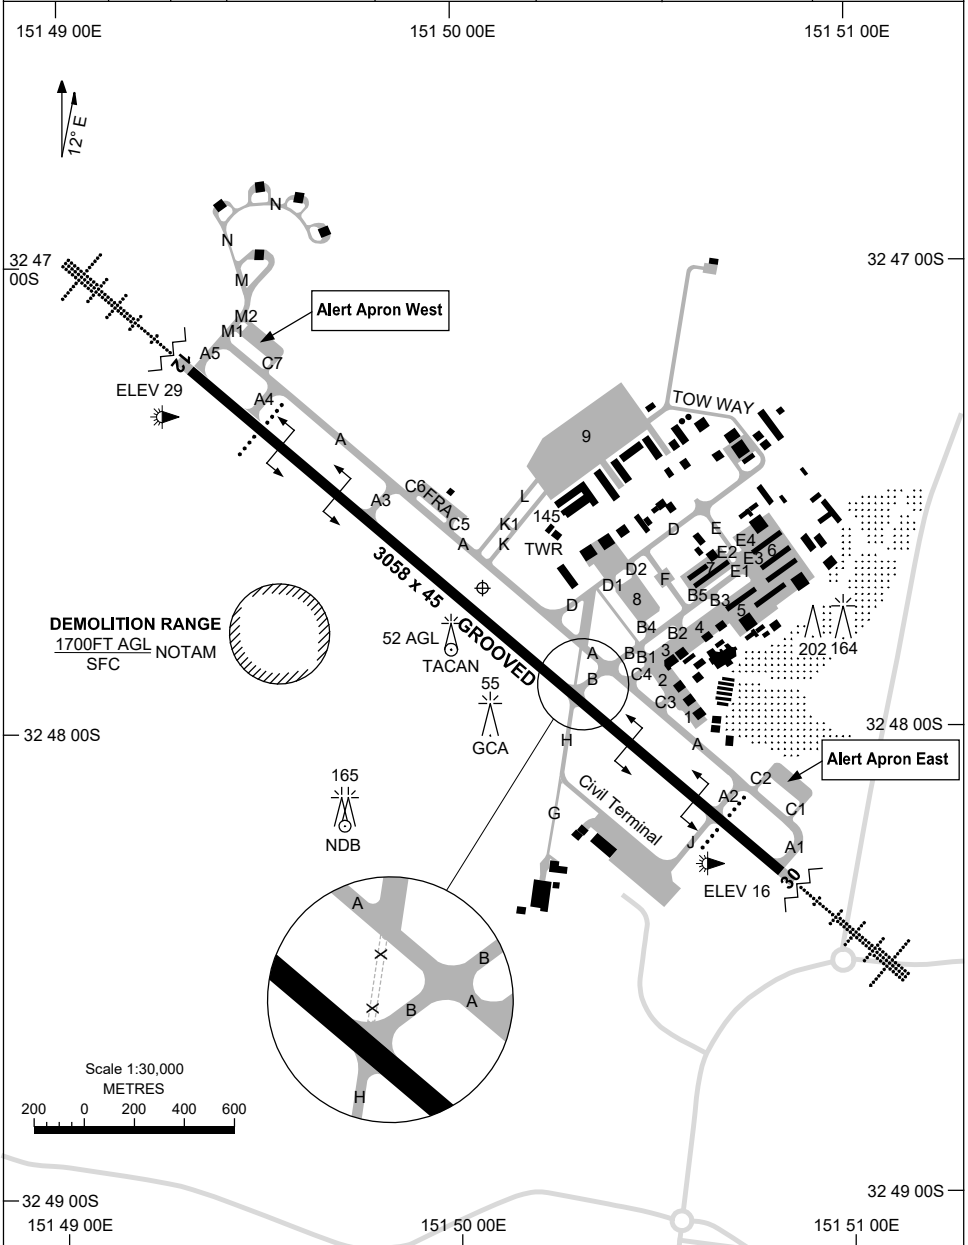

30 NOV 2023

ATIS 134.45 316.1 365	ACD 130.35	SMC 121.8	TWR 118.3 280.9 243.0	APP H 133.3 261.4 L 135.7 293.4	FIA (AH) BN CEN 125.7	CTAF+AFRU (AH) AFRU+PAL (AH) 118.3	BRG are MAG ELEV in FEET AMSL
-----------------------------	---------------	--------------	-----------------------------	---------------------------------------	--------------------------	--	----------------------------------

Changes: APP FREQ, Editorial.

WLMAD01-177