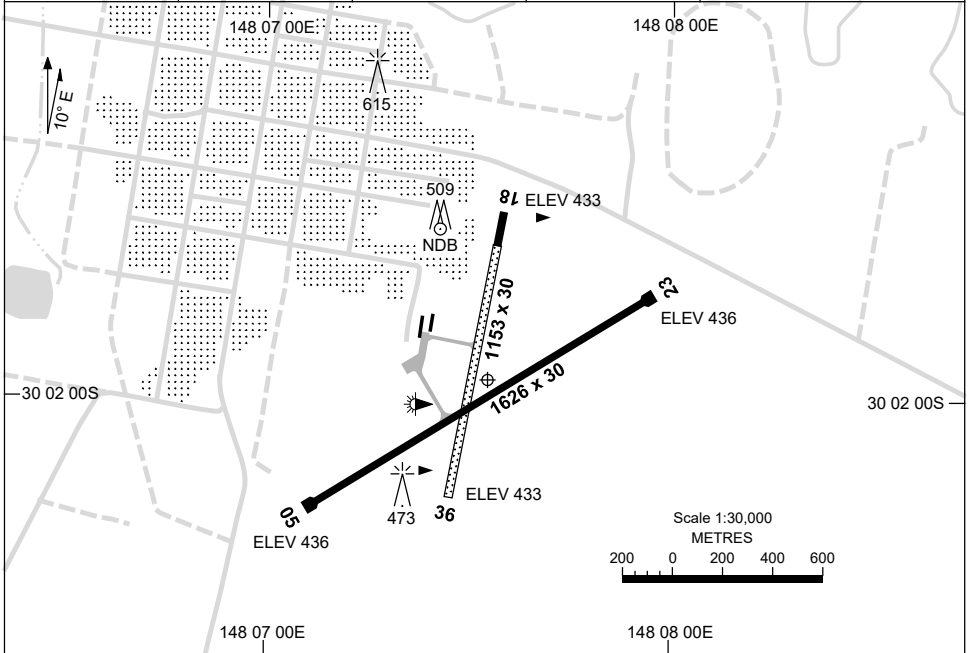

7 SEP 2023

AD ELEV 439
30 01 58S 148 07 33E

AERODROME CHART
WALGETT, NSW (YWLG)

AWIS 133.425	FIA BN CEN 127.1	CTAF 126.7	PAL+AA 122.4	Bearings are Magnetic Elevations in FEET AMSL
-----------------	---------------------	---------------	-----------------	--

AERODROME LIGHTING	
RWY	TAXIWAY : BLUE EDGE RL : PAL+AA 122.4 , SDBY MAN, PN.
05 ⁰⁴⁸ ²²⁸ 23	LIRL LIRL
18 ¹⁸⁰ ³⁶⁰ 36	NIL NIL

NOTES

1. FIA FREQ 127.1 AVBL CIRCUIT AREA.

Changes: NOTES.

WLGAD01-176