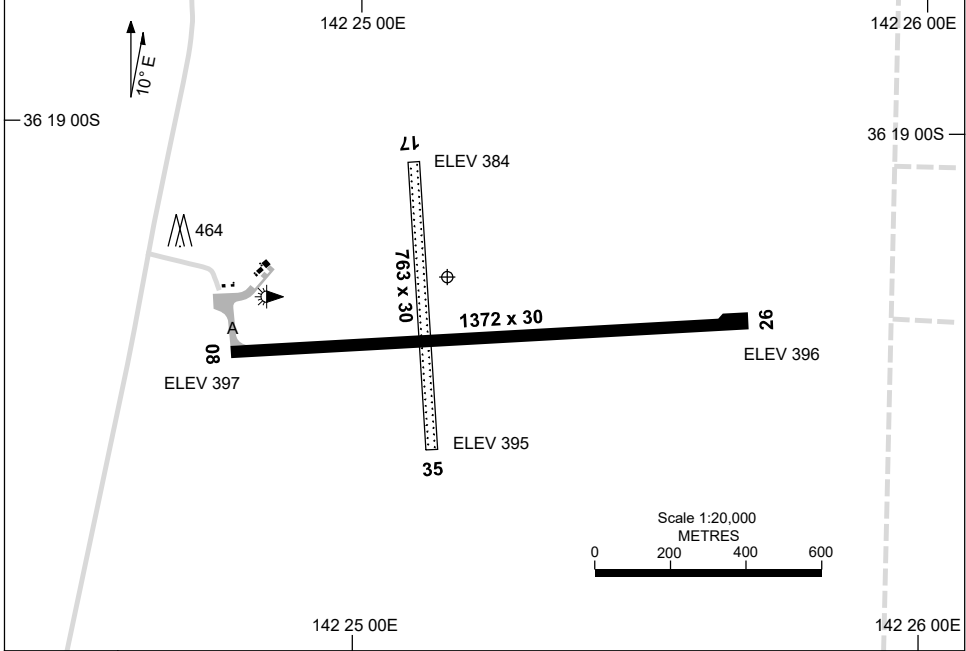

7 SEP 2023

AD ELEV 397  
36 19 16S 142 25 10E

AERODROME CHART  
**WARRACKNABEAL, VIC (YWKB)**

FIA ML CEN 125.8	CTAF+AFRU 126.7	AFRU+PAL 126.7		Bearings are Magnetic Elevations in FEET AMSL
---------------------	--------------------	-------------------	--	--

RWY	AERODROME LIGHTING	
		TAXIWAY : BLUE EDGE
<b>08</b> <sup>076</sup>	LIRL	
<sup>256</sup> <b>26</b>	LIRL	
<b>17</b> <sup>166</sup>	NIL	
<sup>346</sup> <b>35</b>	NIL	

**NOTES**

1. FIA FREQ 125.8 AVBL CIRCUIT AREA.
2. AWIS (PHONE) 03 8470 3223