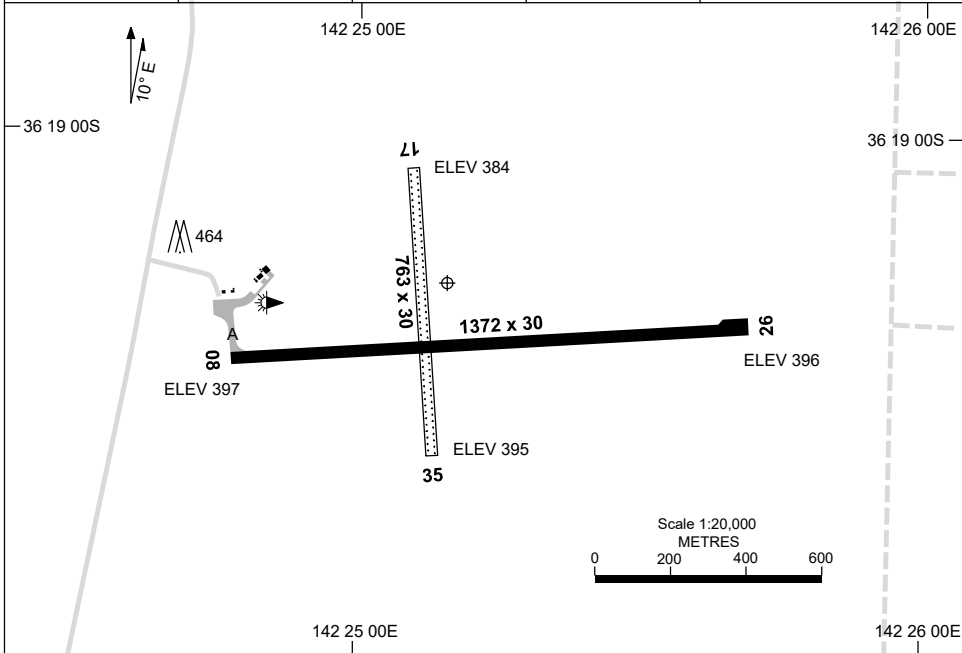

7 SEP 2023

AD ELEV 397  
36 19 16S 142 25 10E

AERODROME CHART  
**WARRACKNABEAL, VIC (YWKB)**

FIA ML CEN 125.8	CTAF+AFRU 126.7	AFRU+PAL 126.7		Bearings are Magnetic Elevations in FEET AMSL
---------------------	--------------------	-------------------	--	--

RWY	AERODROME LIGHTING	
		TAXIWAY : BLUE EDGE RL : AFRU+PAL 126.7
<b>08</b> <sup>076</sup>	LIRL	
<sup>256</sup> <b>26</b>	LIRL	
<b>17</b> <sup>166</sup>	NIL	
<sup>346</sup> <b>35</b>	NIL	

**NOTES**

1. FIA FREQ 125.8 AVBL CIRCUIT AREA.
2. AWIS (PHONE) 03 8470 3223