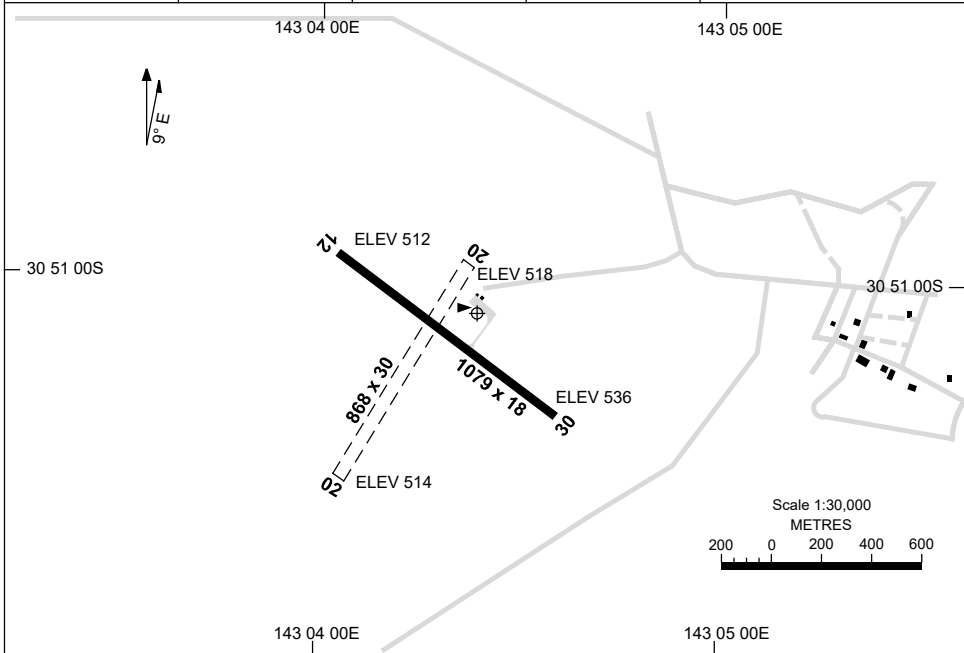

7 SEP 2023

AD ELEV 536
30 51 05S 143 04 24E

AERODROME CHART
WHITE CLIFFS, NSW (YWHC)

AWIS 128.45	FIA ML CEN 124.9	CTAF 126.7	PAL 120.05	Bearings are Magnetic Elevations in FEET AMSL
----------------	---------------------	---------------	---------------	--

RWY		AERODROME LIGHTING	
12	117	LIRL	
297	30	LIRL	
02	NIL	NIL	
NIL	20	NIL	

NOTES

1. AWIS PHONE 02 9353 6458.
2. ML CEN FIA 124.9 AVBL ABV 3500FT.

Changes: NOTES.

WHCAD01-176