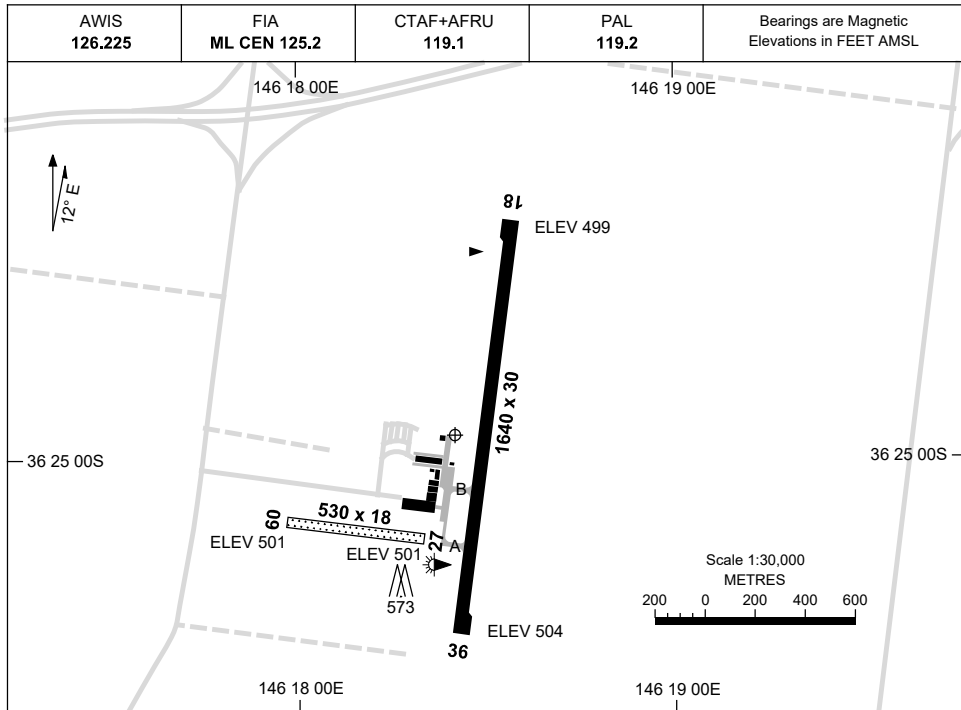

30 NOV 2023

AD ELEV 504  
36 24 57S 146 18 25E

AERODROME CHART  
**WANGARATTA, VIC (YWGT)**

	<b>AERODROME LIGHTING</b>	
<b>RWY</b>	TAXIWAY : BLUE EDGE RL : PAL 119.2	
<b>18</b> <sup>177</sup>	LIRL	
357 <b>36</b>	LIRL	
<b>09</b> <sup>086</sup>	NIL	
266 <b>27</b>	NIL	

**NOTES**

1. FIA FREQ 125.2 AVBL CIRCUIT AREA.

Changes: THR ELEV, TWY, TERMINAL BUILDINGS, Editorial.

WGTD01-177