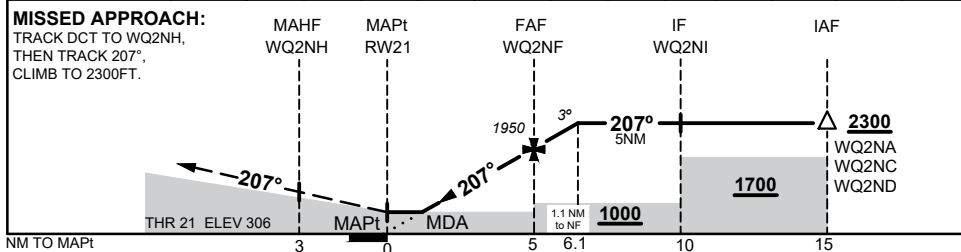

1 DEC 2022

NM TO NEXT WPT	RW21	1.5	2	3	4	WQ2NF	1	1.1					
ALT (3° APCH PATH)		830	990	1310	1630	1950	2270	2300					

CATEGORY	A	B	C	D
LNAV	<b>830</b> (524 - 3.0)			NOT APPLICABLE
CIRCLING	<b>920</b> (607 - 2.4)		<b>1100</b> (787 - 4.0)	
ALTERNATE	(1107 - 4.4)		(1287 - 6.0)	

**NOTES**  
1. MAX IAS:  
INITIAL : 210KTS

Changes: CHART TITLE, WPT IDENTs, Editorial

WCAGN02-173