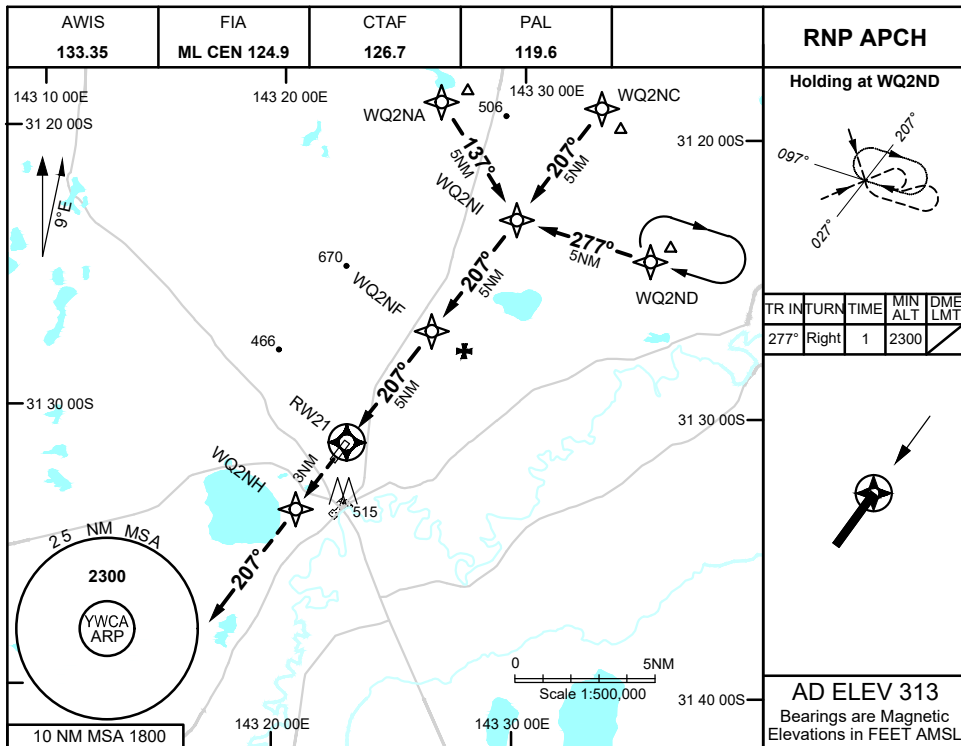

1 DEC 2022

NM TO NEXT WPT	RW21	1.5	2	3	4	WQ2NF	1	1.1					
ALT (3° APCH PATH)		830	990	1310	1630	1950	2270	2300					

CATEGORY	A	B	C	D
LNAV	<b>830</b> (524 - 3.0)			NOT APPLICABLE
CIRCLING	<b>920</b> (607 - 2.4)		<b>1100</b> (787 - 4.0)	
ALTERNATE	(1107 - 4.4)		(1287 - 6.0)	

**NOTES**  
1. MAX IAS:  
INITIAL : 210KTS

Changes: CHART TITLE, WPT IDENTs, Editorial

WCAGN02-173