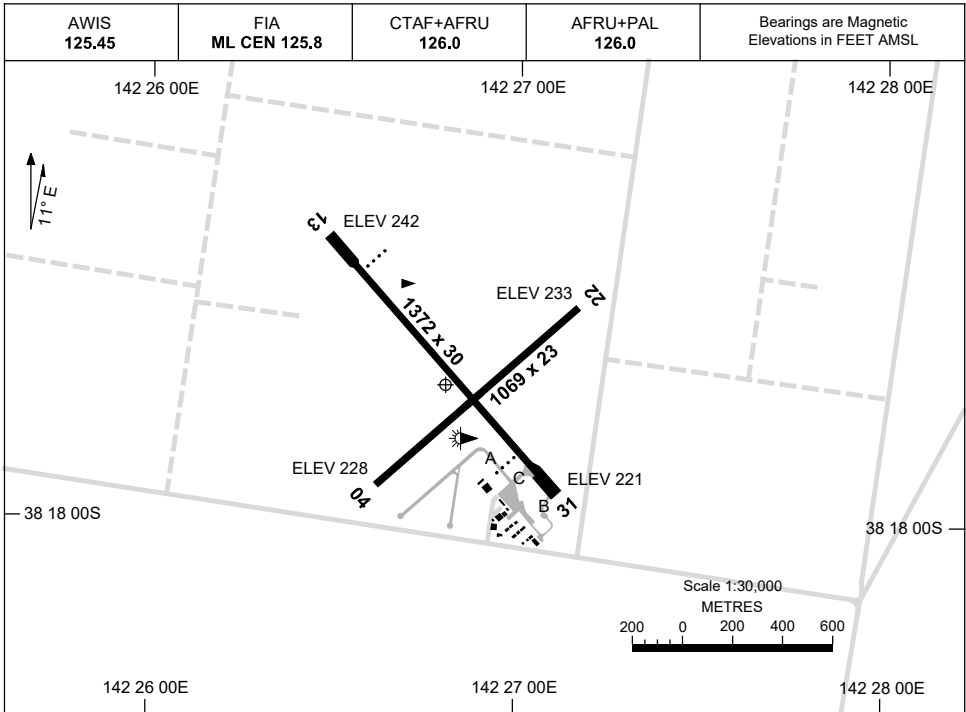

7 SEP 2023

AD ELEV 242  
38 17 43S 142 26 48E

AERODROME CHART  
**WARRNAMBOOL, VIC (YWBL)**

	<b>AERODROME LIGHTING</b>
<b>RWY</b>	TAXIWAY : BLUE EDGE RL : AFRU+PAL 126.0 , SDBY PWR (30 SEC)
<b>13</b> <sup>127</sup> 307 <b>31</b>	PAPI 3.0° 29FT LIRL PAPI 3.0° 29FT LIRL
<b>04</b> <sup>037</sup> 217 <b>22</b>	NIL NIL

**NOTES**

1. AWIS RQ 1 SEC PULSE ACT.
2. FIA 125.8 AVBL IN CIRCUIT AREA.

Changes: RWY 22 THR ELEV.

WBLAD01-176