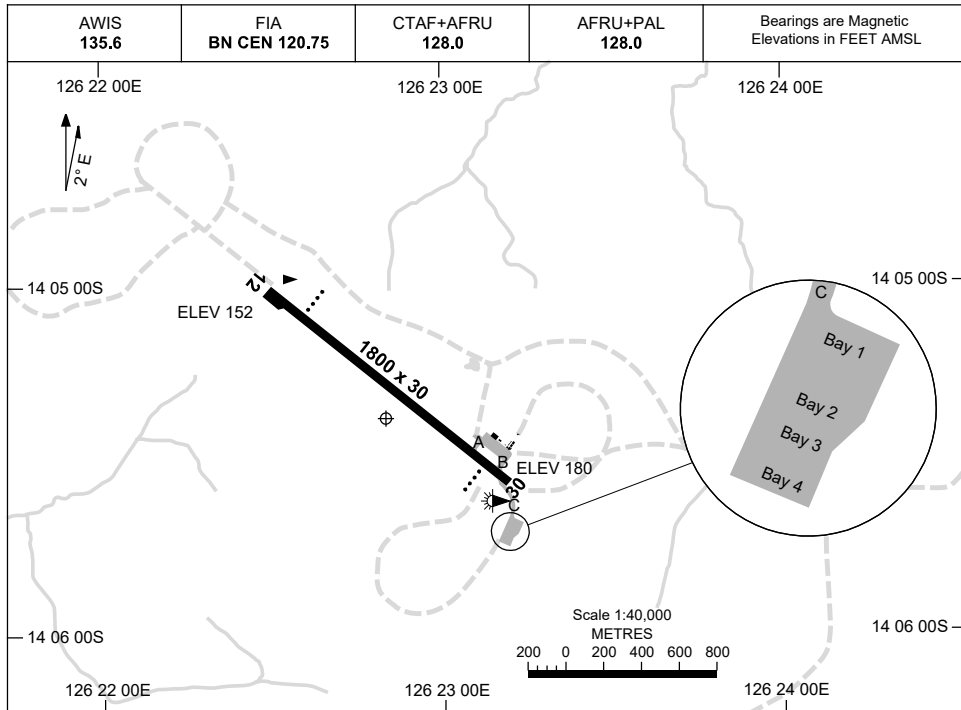

AD ELEV 180

AERODROME CHART

14 05 23S 126 22 51E

TRUSCOTT-MUNGALALU, WA (YTST)

15 JUN 2023

| | |
|--|--|
| AERODROME LIGHTING | |
| RWY | TAXIWAY : BLUE EDGE RL : AFRU+PAL 128.0 , SDBY |
| 12 <small>126</small> 306 30 | PAPI 3.0° 39FT LIRL PTBL PAPI 3.0° 39FT LIRL PTBL |

NOTES

1. FIA FREQ 120.75 AVBL ABOVE FL330.
2. PTBL LIGHTING RQ 60 MIN PN.

Changes: NOTES.

TSTAD01-175