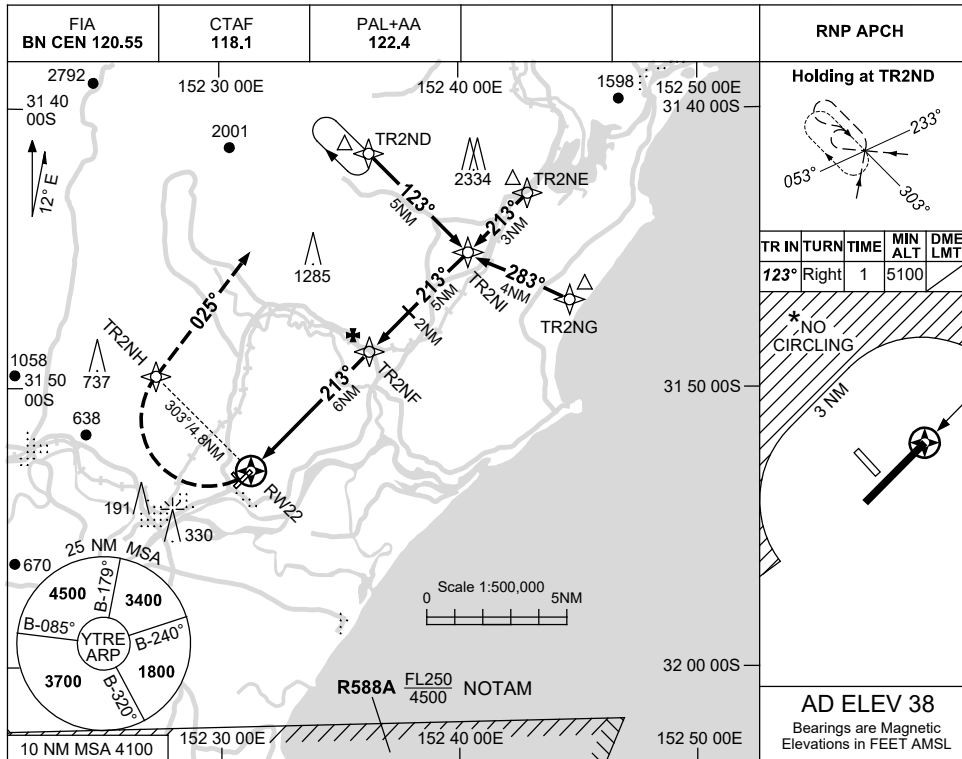

USE QNH

RNP RWY 22
TAREE, NSW (YTRE)

30 NOV 2023

| NM TO NEXT WPT | RW22 | 1.8 | 2 | 3 | 4 | 5 | TR2NF | 1 | 2 | 3 | 4 | 4.5 | | |
|--------------------|------|-----|-----|------|------|------|-------|------|------|------|------|------|--|--|
| ALT (3° APCH PATH) | | 620 | 690 | 1010 | 1330 | 1650 | 1970 | 2290 | 2600 | 2920 | 3240 | 3400 | | |

NOTES

- MAX IAS:
HOLDING : 200KT.
INITIAL : 200KT.
MAP TURN: 200KT.
 - NO CIRCLING W OF RWY 04/22 OUTSIDE 3 NM.
 - AWIS (PHONE)
02 9353 6452
- CAUTION:**
HOLDING PATTERN OVERLIES HOLDING FOR YPMQ RNP RWY 03.