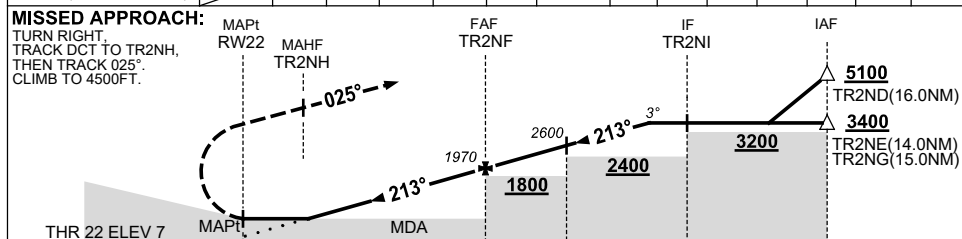

USE QNH

RNP RWY 22
TAREE, NSW (YTRE)

30 NOV 2023

| NM TO NEXT WPT | RW22 | 1.8 | 2 | 3 | 4 | 5 | TR2NF | 1 | 2 | 3 | 4 | 4.5 | | |
|--------------------|------|-----|-----|------|------|------|-------|------|------|------|------|------|--|--|
| ALT (3° APCH PATH) | | 620 | 690 | 1010 | 1330 | 1650 | 1970 | 2290 | 2600 | 2920 | 3240 | 3400 | | |

NOTES

- MAX IAS:
HOLDING : 200KT.
INITIAL : 200KT.
MAP TURN: 200KT.
 - NO CIRCLING W OF RWY 04/22 OUTSIDE 3 NM.
 - AWIS (PHONE)
02 9353 6452
- CAUTION:**
HOLDING PATTERN OVERLIES HOLDING FOR YPMQ RNP RWY 03.