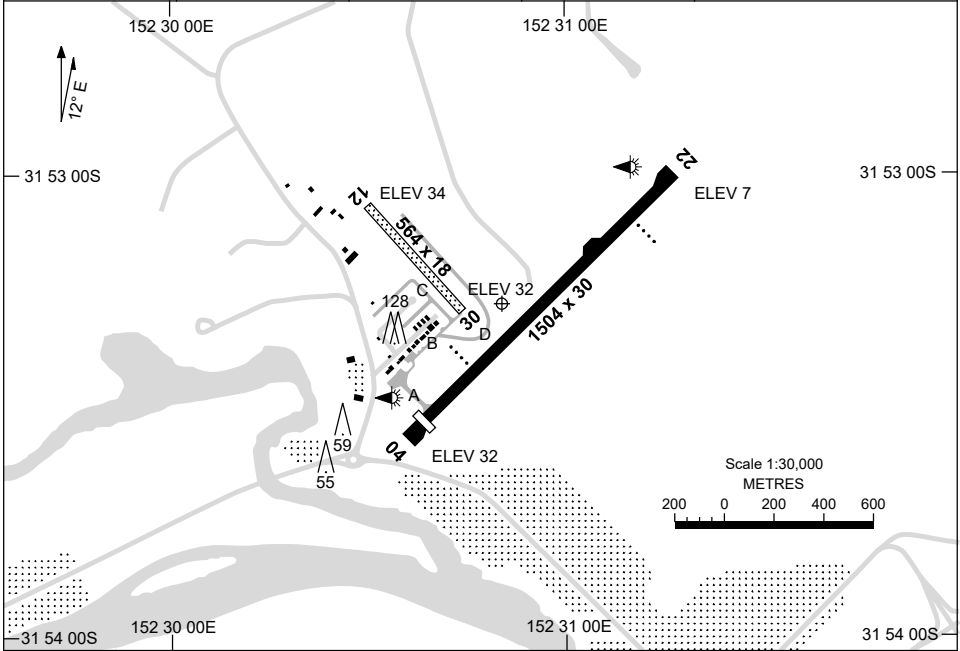

16 JUN 2022

AD ELEV 38  
31 53 19S 152 30 50E

AERODROME CHART  
**TAREE, NSW (YTRE)**

|                      |               |                 |  |
|----------------------|---------------|-----------------|--|
| FIA<br>BN CEN 120.55 | CTAF<br>118.1 | PAL+AA<br>122.4 | Bearings are Magnetic<br>Elevations in FEET AMSL |
|----------------------|---------------|-----------------|--|

| RWY                      |  | AERODROME LIGHTING                                       |
|--------------------------|--|--|
|                          |  | TAXIWAY : BLUE EDGE<br>RL : PAL+AA 122.4 , SDBY (15 SEC) |
| <b>04</b> <sup>033</sup> |  | PAPI 3.0° 40FT LIRL                                      |
| <sup>273</sup> <b>22</b> |  | PAPI 3.0° 40FT LIRL                                      |
| <b>12</b> <sup>125</sup> |  | NIL  |
| <sup>305</sup> <b>30</b> |  | NIL  |