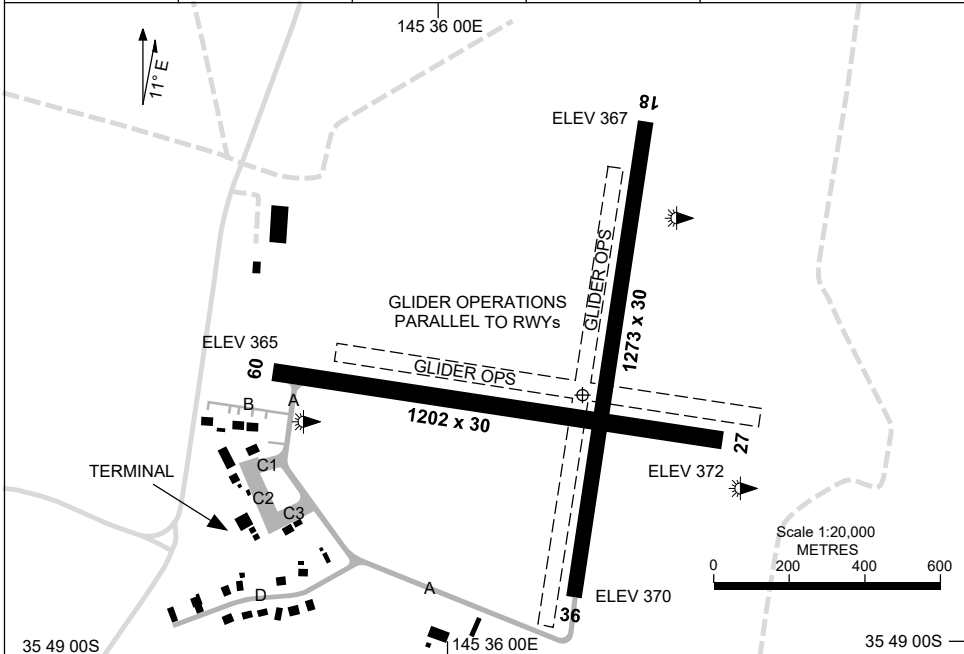

21 MAR 2024

AD ELEV 372
35 48 39S 145 36 15E

**AERODROME CHART
TOCUMWAL, NSW (YTOC)**

FIA ML CEN 118.6	CTAF+AFRU 125.5	AFRU+PAL 125.5		Bearings are Magnetic Elevations in FEET AMSL
---------------------	--------------------	-------------------	--	--

RWY		AERODROME LIGHTING
		TAXIWAYS : BLUE EDGE RL : AFRU+PAL 125.5
09 ⁰⁸⁷		LIRL
²⁶⁷ 27		LIRL
18 ¹⁷⁷		NIL
³⁵⁷ 36		NIL

NOTES
1. FIA FREQ 118.6 AVBL 4500FT.

Changes: RWY LEN, Editorial.

TOCAD01-178