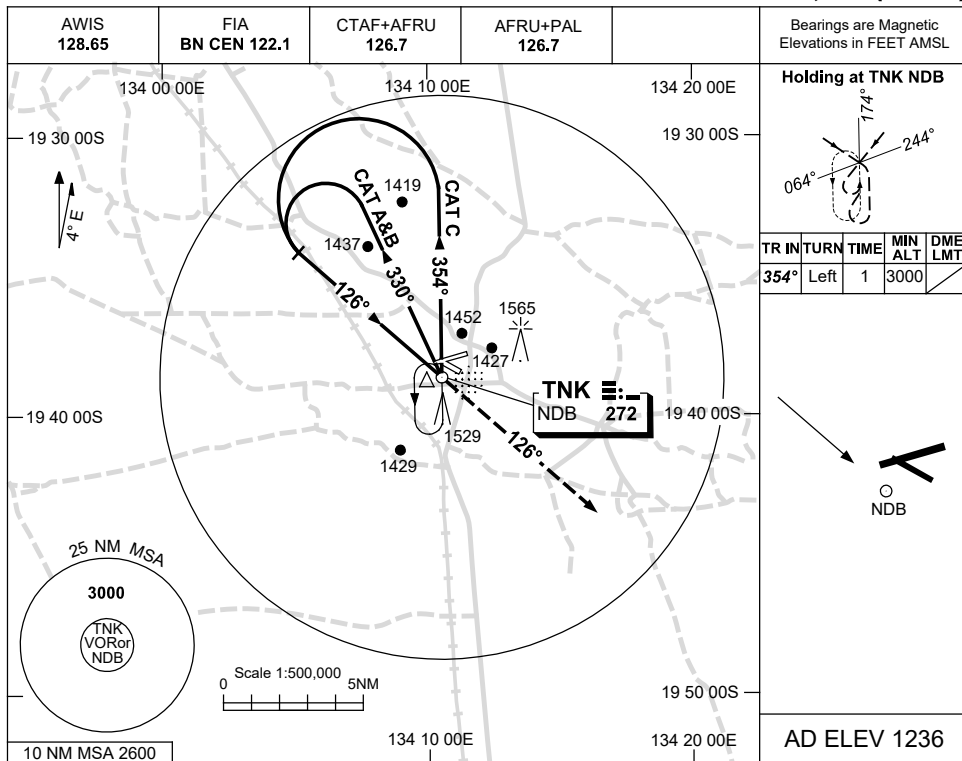

USE QNH

NDB-A

16 JUN 2022

TENNANT CREEK, NT (YTNK)

DME DIST	NOT APPLICABLE									
ALT										

**NOTES**

- MAX IAS: 210KT.  
INITIAL : 210KT.

CATEGORY	A	B	C	D
CIRCLING	1980 (744-2.4)		2080 (844-4.0)	NOT APPLICABLE
ALTERNATE	(1244-4.4)		(1344-6.0)	

Changes: MINIMAS, NOTES.

TNKNB01-171