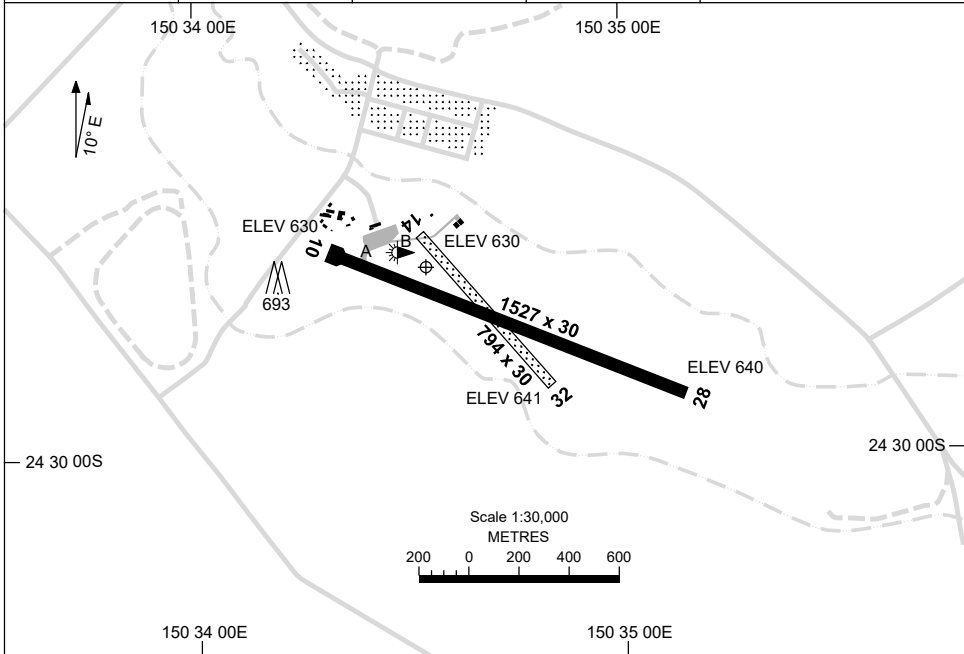

30 NOV 2023

AD ELEV 644  
24 29 38S 150 34 34E

AERODROME CHART  
**THANGOOL, QLD (YTNG)**

AWIS 134.05	FIA BN CEN 119.55	CTAF+AFRU 126.7	AFRU+PAL 126.7	Bearings are Magnetic Elevations in FEET AMSL
----------------	----------------------	--------------------	-------------------	--

RWY	AERODROME LIGHTING	
		TAXIWAY : BLUE EDGE RL : AFRU+PAL 126.7 , SDBY (5 SEC)
<b>10</b> <sup>102</sup>	LIRL	
282 <b>28</b>	LIRL	
<b>14</b> <sup>130</sup>		
310 <b>32</b>		

**NOTES**

1. FIA FREQ 119.55 AVBL IN CIRCUIT AREA.