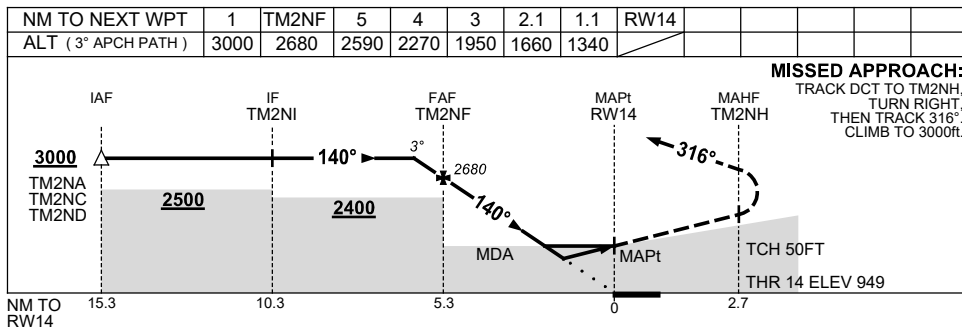

USE QNH

RNP RWY 14

21 MAR 2024

THE MONUMENT, QLD (YTMO)

NOTES

- 1. MAX IAS: INITIAL : 210KT.

CATEGORY	A	B	C	D
LNAV/VNAV		1340 (391-2.2)		NOT APPLICABLE
LNAV		1660 (711-4.0)		
CIRCLING	1840 (891-2.4)		2010 (1061-4.0)	
ALTERNATE	(1391-4.4)		(1561-6.0)	