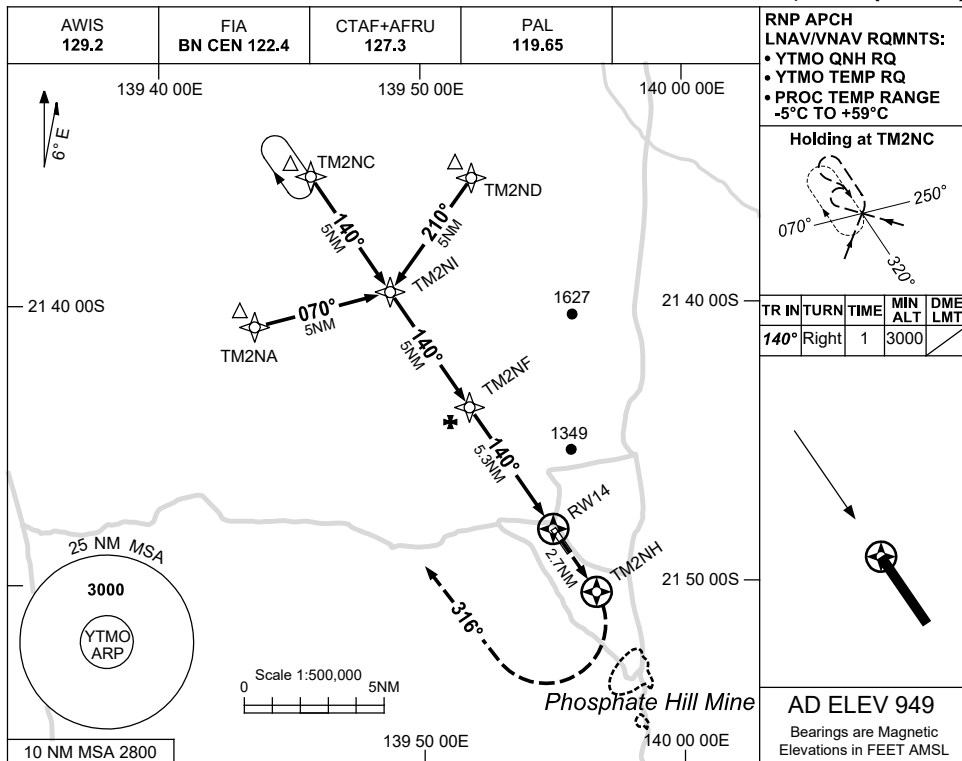

USE QNH

RNP RWY 14

21 MAR 2024

THE MONUMENT, QLD (YTMO)

NOTES

- 1. MAX IAS: INITIAL : 210KT.

CATEGORY	A	B	C	D
LNAV/VNAV		1340 (391-2.2)		NOT APPLICABLE
LNAV		1660 (711-4.0)		
CIRCLING	1840 (891-2.4)		2010 (1061-4.0)	
ALTERNATE	(1391-4.4)		(1561-6.0)	

Changes: WPT NAMING CONVENTION.

TMOGN01-178