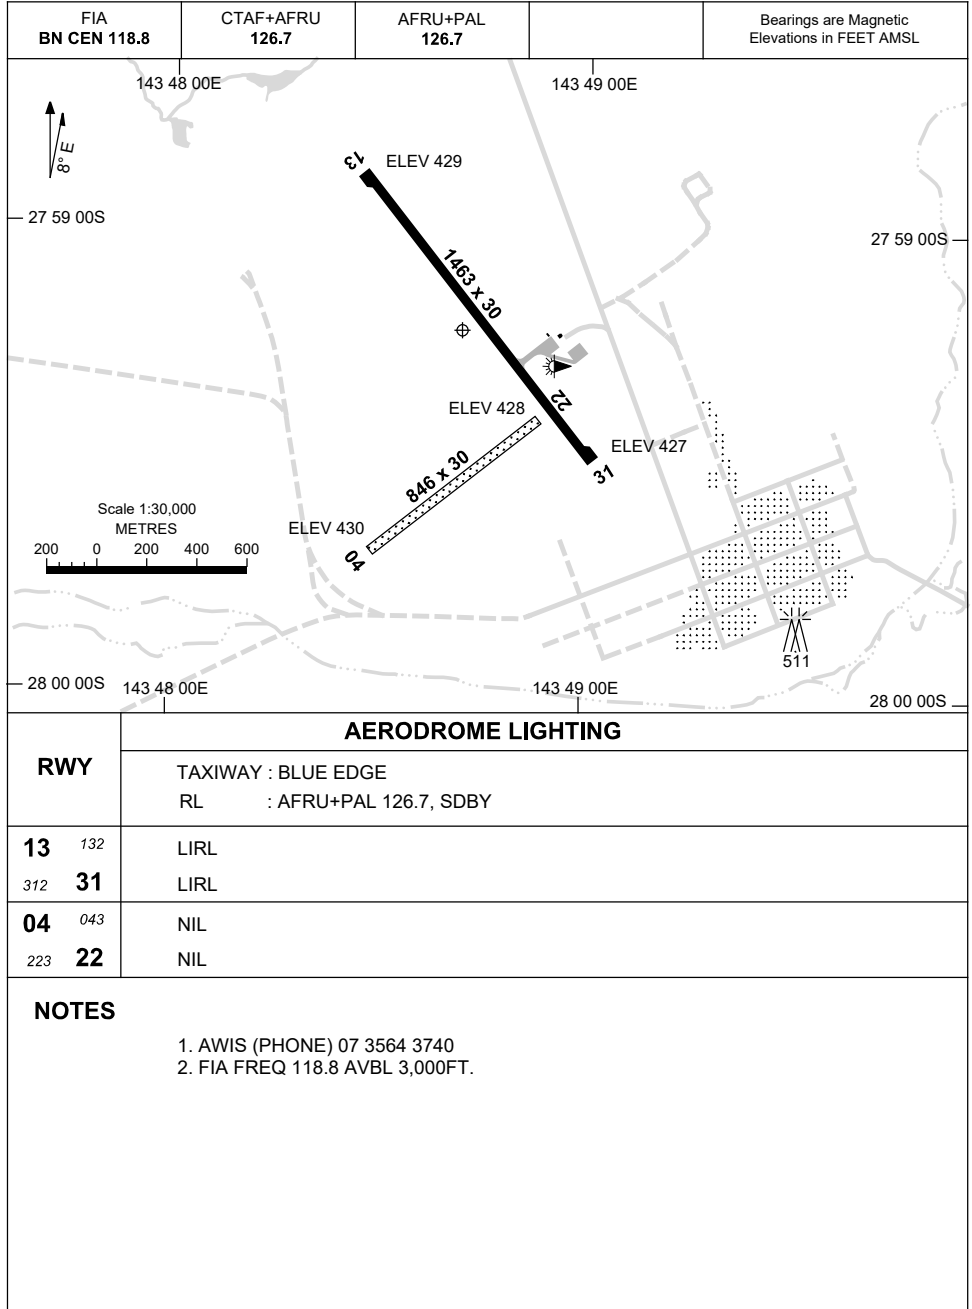

AD ELEV 433

AERODROME CHART

30 NOV 2023

27 59 11S 143 48 39E

**THARGOMINDAH, QLD (YTGM)**

Changes: RWY 04 THR ELEV, Editorial.

TGMAD01-177