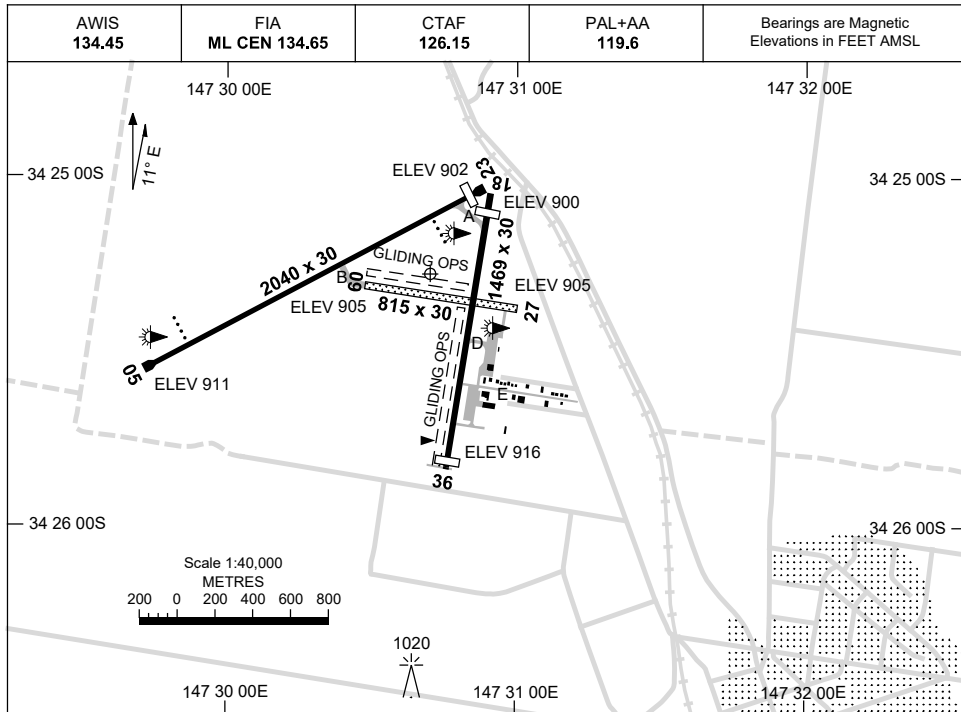

7 SEP 2023

AD ELEV 921
34 25 17S 147 30 42E

AERODROME CHART
TEMORA, NSW (YTEM)

RWY		AERODROME LIGHTING	
		TAXIWAY	RL
05 <small>050</small>	23 <small>230</small>	PAPI 3.0° 41.3FT	LIRL
18 <small>177</small>	36 <small>357</small>	NIL	NIL
09 <small>087</small>	27 <small>267</small>	NIL	NIL

NOTES

- ML CEN FIA 134.65 AVBL IN CIRCUIT AREA.
- AWIS RQ 1 SEC PULSE TO ACT.

Changes: NOTES.

TEMAD01-176