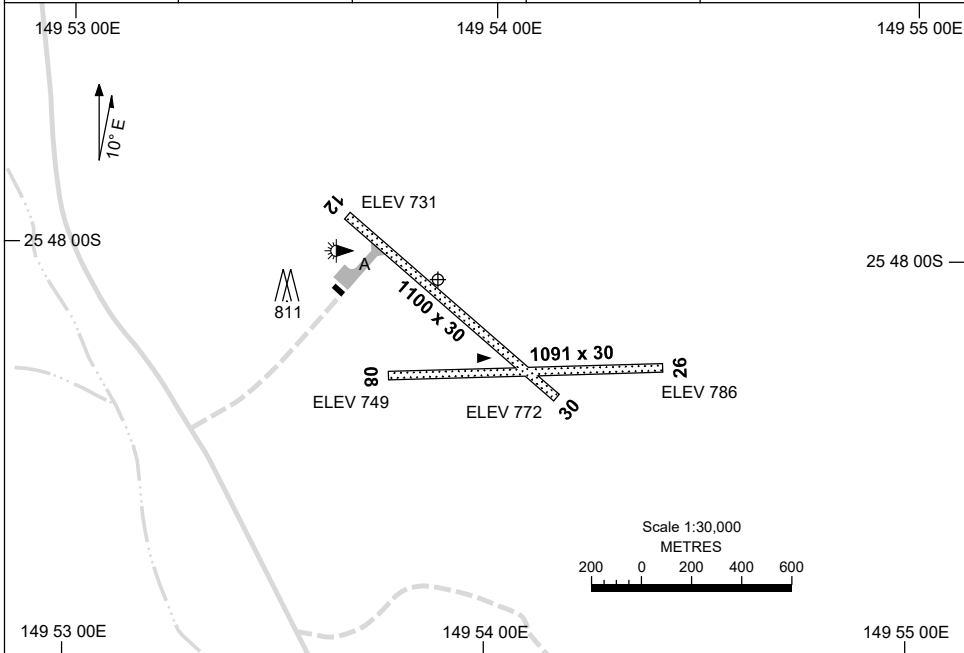

30 NOV 2023

AD ELEV 786
25 48 07S 149 53 58E

AERODROME CHART
TAROOM, QLD (YTAM)

FIA BN CEN 126.0	CTAF+AFRU 126.7	AFRU+PAL 126.7		Bearings are Magnetic Elevations in FEET AMSL
---------------------	--------------------	-------------------	--	--

RWY		AERODROME LIGHTING
		TWY : BLUE EDGE RL : AFRU+PAL 126.7 , SDBY (15 SEC)
12 <small>120</small>		LIRL
<small>300</small> 30		LIRL
08 <small>078</small>		NIL
<small>257</small> 26		NIL

NOTES

1. FIA FREQ 126.0 AVBL 8,000FT & ABOVE.